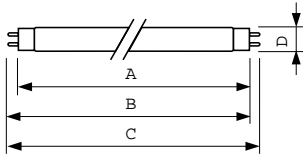

Abmessungsskizzen

Product	D (max)	A (max)	B (max)	B (min)	C (max)
MASTER TL-D Food 36W/79 SLV/25	28 mm	1199,4 mm	1206,5 mm	1204,1 mm	1213,6 mm

TL-D Food 36W/79

Photometrische Daten

Lichtfarbe /79

Lichtfarbe /79