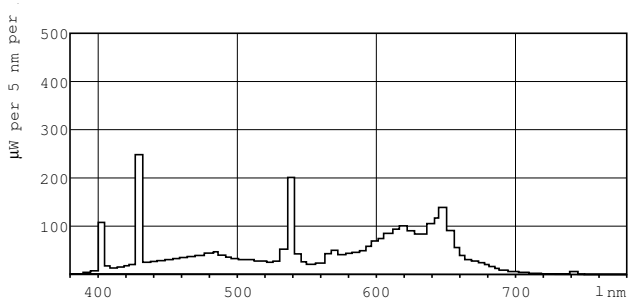

MASTER TL-D 79er Lichtfarbe

Hinweise

- Es ist sehr unwahrscheinlich, dass der Glasbruch einer Lampe negative Auswirkungen auf Ihre Gesundheit hat. Wenn es zu einem Glasbruch kommt, lüften Sie den Raum 30 Minuten lang und entfernen Sie die Splitter möglichst mit Handschuhen. Legen Sie die Splitter in eine verschließbaren Plastikbeutel und geben Sie ihn beim Werkstoffhof zum Recycling ab. Benutzen Sie keinen Staubsauger.

Abmessungsskizzen

Product	D (max)	A (max)	B (max)	B (min)	C (max)
MASTER TL-D Food 36W/79 SLV/25	28 mm	1199,4 mm	1206,5 mm	1204,1 mm	1213,6 mm

TL-D Food 36W/79

Photometrische Daten

Lichtfarbe /79

Lichtfarbe /79