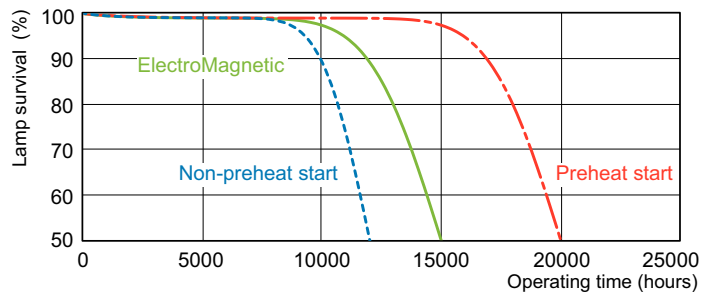

Abmessungsskizzen

Product	D (max)	A (max)	B (max)	B (min)	C (max)
MASTER TL-D Food 36W/79 SLV/25	28 mm	1199,4 mm	1206,5 mm	1204,1 mm	1213,6 mm

TL-D Food 36W/79

Photometrische Daten

Lichtfarbe /79

Lichtfarbe /79

Lebensdauer

MASTER TL-D 79er Lichtfarbe

Lebensdauer