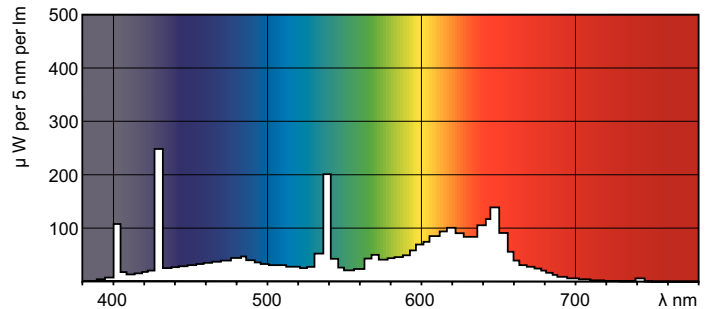

MASTER TL-D 79er Lichtfarbe

Hinweise

- Es ist sehr unwahrscheinlich, dass der Glasbruch einer Lampe negative Auswirkungen auf Ihre Gesundheit hat. Wenn es zu einem Glasbruch kommt, lüften Sie den Raum 30 Minuten lang und entfernen Sie die Splitter möglichst mit Handschuhen. Legen Sie die Splitter in eine verschließbaren Plastikbeutel und geben Sie ihn beim Werkstoffhof zum Recycling ab. Benutzen Sie keinen Staubsauger.

Abmessungsskizzen

Product	D (max)	A (max)	B (max)	B (min)	C (max)
MASTER TL-D Food 36W/79 SLV/25	28 mm	1199,4 mm	1206,5 mm	1204,1 mm	1213,6 mm

TL-D Food 36W/79

Photometrische Daten

Lichtfarbe /79

Lichtfarbe /79

Lebensdauer

MASTER TL-D 79er Lichtfarbe

Lebensdauer