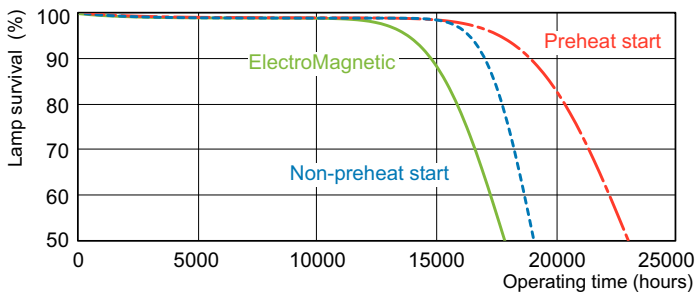

Abmessungsskizzen

Product	D (max)	A (max)	B (max)	B (min)	C (max)
MASTER TL-D Food 36W/79 SLV/25	28 mm	1199,4 mm	1206,5 mm	1204,1 mm	1213,6 mm

TL-D Food 36W/79

Photometrische Daten

Lichtfarbe /79

Lichtfarbe /79

Lebensdauer

MASTER TL-D 79er Lichtfarbe

Lebensdauer