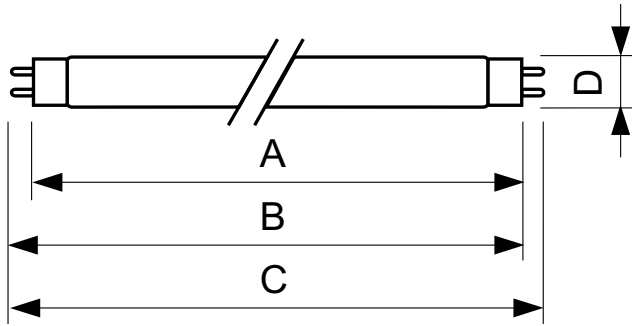

### Dimensional drawing

TL-D 36W/54-765

Product	D (max)	A (max)	B (max)	B (min)	C (max)
TL-D 36W/54-765	28 mm	1199.4 mm	1206.5 mm	1204.1 mm	1213.6 mm
1SL/25					