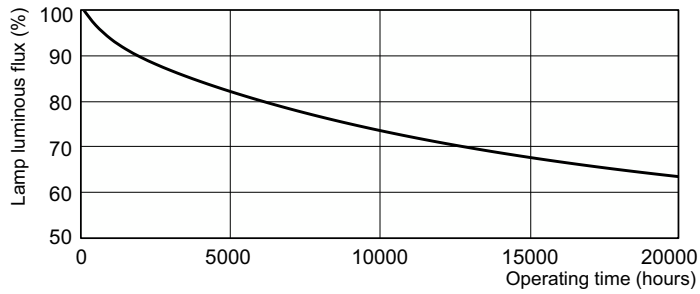

TL-D Standard Colours

Lifetime

Lumen Maintenance Diagram - TL-D 36W/54-765 1SL/25