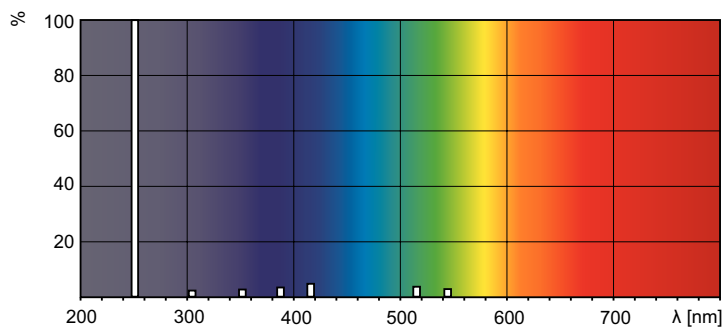

Données du produit

Renseignements généraux		Tension (nom.)	
Culot-Base	G13 [Medium Bi-Pin Fluorescent]	103 V	
Durée de vie utile (nom.)	9 000 h	Mécanique et boîtier	
Données techniques sur l'éclairage		Forme de l'ampoule	T26 [T 26 mm]
Code de couleur	TUV	Approbation et utilisation	
Désignation de couleur	- [Non spécifié]	Contenu en mercure (Hg) (nom.)	2,0 mg
Dépréciation à la durée de vie utile	15 %	UV	
Fonctionnement et électricité		Rayonnement UV-C à 100 h	16,4 W
Consommation	36 W	Données de produit	
Courant de la lampe (nom.)	0,44 A	Nom du produit de la commande	TUV 36W SLV/6
Tension (nom.)	103 V		

Schéma dimensionnel

Product	D (max)	A (max)	B (max)	B (min)	C (max)
TUV 36W SLV/6	28 mm	1 199,4 mm	1 206,5 mm	1 204,1 mm	1 213,6 mm

Données photométriques

Spectral Power Distribution Colour – TUV 36W SLV/6