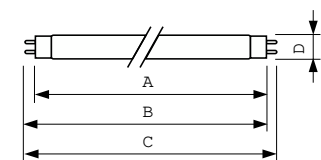

Données du produit

Renseignements généraux		Tension (nom.)	
Culot-Base	G13 [Medium Bi-Pin Fluorescent]	103 V	
Durée de vie utile (nom.)	9 000 h	Mécanique et boîtier	
Données techniques sur l'éclairage		Forme de l'ampoule	T26 [T 26 mm]
Code de couleur	TUV	Approbation et utilisation	
Désignation de couleur	- [Non spécifié]	Contenu en mercure (Hg) (nom.)	2,0 mg
Dépréciation à la durée de vie utile	15 %	UV	
Fonctionnement et électricité		Rayonnement UV-C à 100 h	16,4 W
Consommation	36 W	Données de produit	
Courant de la lampe (nom.)	0,44 A	Nom du produit de la commande	TUV 36W SLV/6
Tension (nom.)	103 V		

Schéma dimensionnel

Product	D (max)	A (max)	B (max)	B (min)	C (max)
TUV 36W SLV/6	28 mm	1 199,4 mm	1 206,5 mm	1 204,1 mm	1 213,6 mm

Données photométriques

Spectral Power Distribution Colour – TUV 36W SLV/6