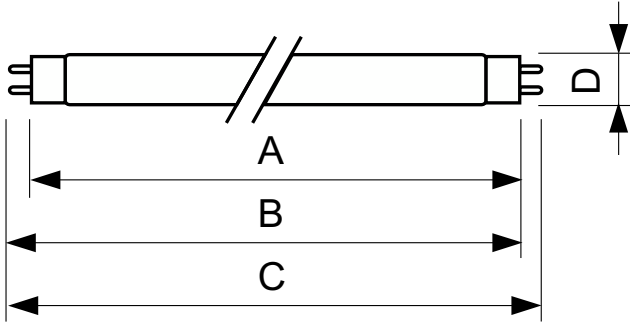

Dane produktu

Informacje ogólne		Układy sterowania i ściemnianie	
Podstawa-nasadka	G13 [Medium Bi-Pin Fluorescent]	Z możliwością przyciemniania	Tak
Trwałość do przygaśnięcia do 50% (Nom)	15 000 h		
Dane techniczne oświetlenia		Mechanika i korpus	
Kod barwy	150	Kształt bańki	T8
Strumień Świetlny	75 lm		
Oznaczenie koloru	Czerwony (HO)	Certyfikaty i zastosowania	
		Zawartość rtęci (Hg) (Nom)	13,0 mg
		Zużycie energii elektrycznej w kWh/1000 h	82 kWh
Eksploatacja i połączenie elektryczne		Dane techniczne produktu	
Zużycie energii	58,5 W	Nazwa produktu na zamówieniu	TL-D Colored 58W Red 1SL/25
Lamp Current (Nom)	0,670 A	Pełna nazwa produktu	TL-D Colored 58W Red 1SL/25
Napięcie (Nom)	111 V	Full EOC	871150095445940
Napięcie (Nom)	111 V	Kod zamówienia	95445940

Rysunki techniczne

Product	D (max)	A (max)	B (max)	B (min)	C (max)
TL-D Colored 58W Red 1SL/25	28,0 mm	1500,0 mm	1507,1 mm	1504,7 mm	1514,2 mm

Dane fotometryczne

Spectral Power Distribution Colour - TL-D Colored 58W Red 1SL/25