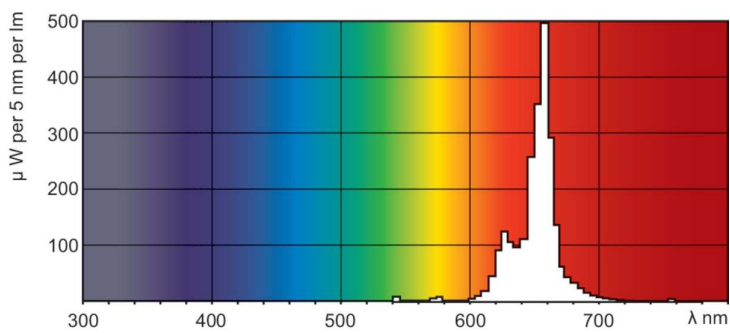

Dane produktu

Informacje ogólne		Układy sterowania i ściemnianie	
Podstawa-nasadka	G13 [Medium Bi-Pin Fluorescent]	Z możliwością przyciemniania	Tak
Trwałość do przygaśnięcia do 50% (Nom)	15 000 h		
Dane techniczne oświetlenia		Mechanika i korpus	
Kod barwy	150	Kształt bańki	T8
Strumień Świetlny	75 lm		
Oznaczenie koloru	Czerwony (HO)	Certyfikaty i zastosowania	
		Zawartość rtęci (Hg) (Nom)	13,0 mg
		Zużycie energii elektrycznej w kWh/1000 h	82 kWh
Eksploatacja i połączenie elektryczne		Dane techniczne produktu	
Zużycie energii	58,5 W	Nazwa produktu na zamówieniu	TL-D Colored 58W Red 1SL/25
Lamp Current (Nom)	0,670 A	Pełna nazwa produktu	TL-D Colored 58W Red 1SL/25
Napięcie (Nom)	111 V	Full EOC	871150095445940
Napięcie (Nom)	111 V	Kod zamówienia	95445940

Rysunki techniczne

Product	D (max)	A (max)	B (max)	B (min)	C (max)
TL-D Colored 58W Red 1SL/25	28,0 mm	1500,0 mm	1507,1 mm	1504,7 mm	1514,2 mm

Dane fotometryczne

Spectral Power Distribution Colour - TL-D Colored 58W Red 1SL/25