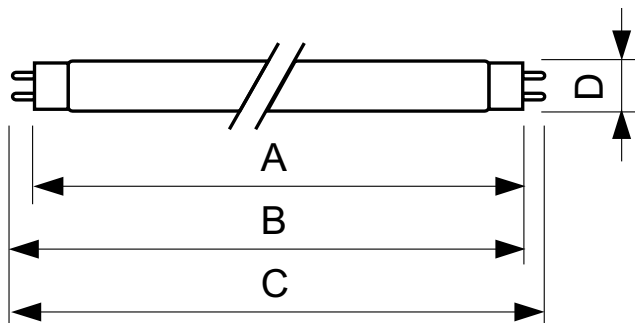

Produkt Daten

Allgemeine Eigenschaften	
Socket	G13 [Medium Bi-Pin Fluorescent]
Lebensdauer bis 10 % Ausfall (Nom)	12000 h
Lebensdauer bis 50 % Ausfall (Nom)	15000 h
Lebensdauer bis 50 % Ausfall vorgeheizt (Nom)	20000 h
Lichttechnische Daten	
Farbcode	170
Lichtstrom (Nom)	6750 lm
Nennlichtstrom (Nom)	6750 lm
Lichtfarbe	Grün (G)
Strahlungsrückgang nach 2000h	90 %
Elektrische Kenndaten	
Power (Rated) (Nom)	58.5 W
Lampenstrom (Nom)	0,670 A
Spannung (Nom)	111 V
Temperaturkenndaten	
Auslegungstemperatur (nom.)	25 °C

Dimmen	
Dimmbar	Ja
Zulassungen und Anwendungseigenschaften	
Energieeffizienz-Label (EEL)	A+
Quecksilbergehalt (Nom)	1,7 mg
Energieverbrauch kWh/1.000 Std.	67 kWh
Produktdaten	
Gesamt-Produktcode	871150095449740
Bestell-Produktname	TL-D Colored 58W Green 1SL/25
EAN/UPC - Produkt	8711500954497
Bestellcode	95449740
Anzahl pro Verpackung	1
Anzahl pro Umverpackung	25
Material-Nr. (12NC)	928049001705
Nettogewicht (Einzelteil)	167,000 g

Abmessungsskizzen

Product	D (max)	A (max)	B (max)	B (min)	C (max)
TL-D Colored 58W	28,0 mm	1500,0 mm	1507,1 mm	1504,7 mm	1514,2 mm
Green 1SL/25					

TL-D 58W/170 Green

Photometrische Daten

TL-DCOL 170