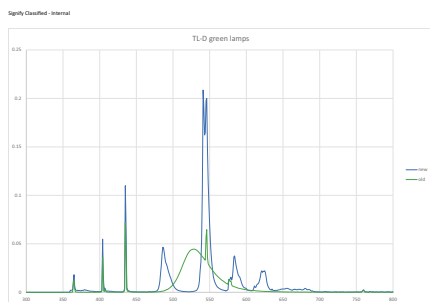

Dimmen	
Dimmbar	Ja
Zulassungen und Anwendungseigenschaften	
Energieeffizienz-Label (EEL)	A+
Quecksilbergehalt (Nom)	1,7 mg
Energieverbrauch kWh/1.000 Std.	67 kWh
Produktdaten	
Gesamt-Produktcode	871150095449740
Bestell-Produktname	TL-D Colored 58W Green 1SL/25
EAN/UPC - Produkt	8711500954497
Bestellcode	95449740
Anzahl pro Verpackung	1
Anzahl pro Umverpackung	25
Material-Nr. (12NC)	928049001705
Nettogewicht (Einzelteil)	167,000 g

TL-D farbig

Hinweise

- Es ist sehr unwahrscheinlich, dass der Glasbruch einer Lampe negative Auswirkungen auf Ihre Gesundheit hat. Wenn es zu einem Glasbruch kommt, lüften Sie den Raum 30 Minuten lang und entfernen Sie die Splitter möglichst mit Handschuhen. Legen Sie die Splitter in eine verschließbaren Plastikbeutel und geben Sie ihn beim Werkstoffhof zum Recycling ab. Benutzen Sie keinen Staubsauger.

Abmessungsskizzen

Product	D (max)	A (max)	B (max)	B (min)	C (max)
TL-D Colored 58W	28,0 mm	1500,0 mm	1507,1 mm	1504,7 mm	1514,2 mm
Green 1SL/25					

TL-D 58W/170 Green

Photometrische Daten

TL-DCOL 170