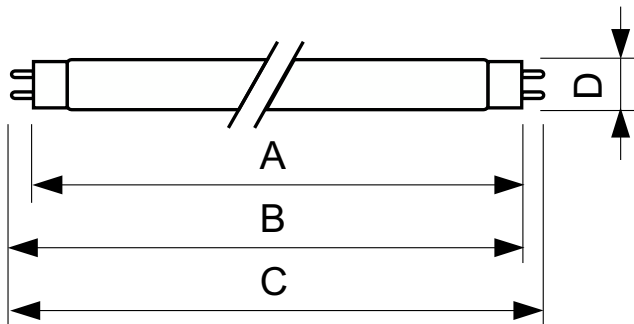

Keurmerken en classificaties	
Kwikhoud (Hg) (nom.)	13,0 mg
Energieverbruik kWh/1.000 uur	71 kWh

Productgegevens	
Productnaam voor bestelling	TL-D Colored 58W Blue 1SL/25
Volledige productnaam	TL-D Colored 58W Blue 1SL/25
Full EOC	871150095451040
Bestelcode	8711500954510

Maatschets

Product	D (max)	A (max)	B (max)	B (min)	C (max)
TL-D Colored 58W Blue 1SL/25	28,0 mm	1.500,0 mm	1.507,1 mm	1.504,7 mm	1.514,2 mm

Fotometrische gegevens

Spectral Power Distribution Colour - TL-D Colored 58W Blue 1SL/25