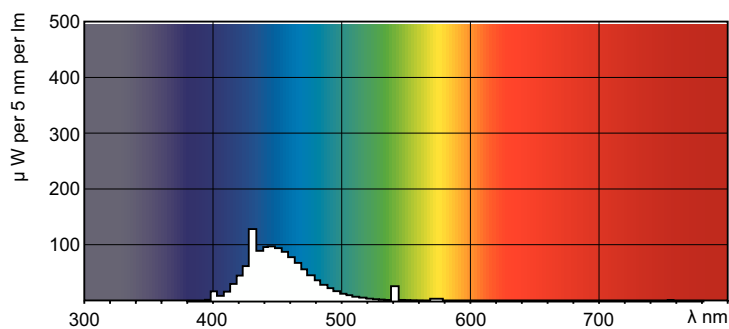

Product gegevens

Algemene informatie	
Lampvoet	G13 [Medium Bi-Pin Fluorescent]
Levensduur tot 50% uitval (nom.)	15.000 hr

Gegevens lichttechniek	
Kleurcode	180
Lichtstroom	1.600 lm
Kleuraanduiding	Blauw (B)

Keurmerken en classificaties	
Kwikhoud (Hg) (nom.)	13,0 mg
Energieverbruik kWh/1.000 uur	71 kWh

Productgegevens	
Productnaam voor bestelling	TL-D Colored 58W Blue 1SL/25
Volledige productnaam	TL-D Colored 58W Blue 1SL/25
Full EOC	871150095451040
Bestelcode	8711500954510

TL-D gekleurd

Materiaalnr. (12NC)	928049001805
Lokale code	TLD58W18BLUE
Numerator - Aantal per pak	1
EAN/UPC - product/behuizing	8711500954510

Numerator - Dozen per buitendoos	25
EAN/UPC - Case	8711500954527

Maatschets

Product	D (max)	A (max)	B (max)	B (min)	C (max)
TL-D Colored 58W Blue 1SL/25	28,0 mm	1.500,0 mm	1.507,1 mm	1.504,7 mm	1.514,2 mm

Fotometrische gegevens

Spectral Power Distribution Colour - TL-D Colored 58W Blue 1SL/25