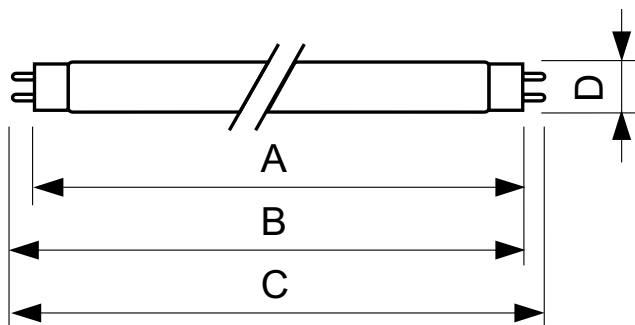

Dane produktu

Informacje podstawowe	
Trzonek	G13 [Medium Bi-Pin Fluorescent]
Trwałość do 10% uszkodzeń (Nom)	12000 h
Trwałość do 50% uszkodzeń (Nom)	15000 h

Dane techniczne oświetlenia	
kod barwy	180
Strumień świetlny (Nom)	1600 lm
Strumień świetlny (znamionowy) (Nom)	1600 lm
Oznaczenie koloru	niebieska (B)
Utrz.Strum.2000	95 %

Certyfikaty i zastosowania	
Etykieta Efektywności Energetycznej (EEL)	C
Zawartość rtęci (Hg) (Nom)	13,0 mg
Zużycie energii elektrycznej w kWh/1000 h	71 kWh

Dane techniczne produktu	
Pełny kod produktu	871150095451040
Nazwa produktu na zamówieniu	TL-D Colored 58W Blue 1SL/25
EAN/UPC - Produkt	8711500954510
Kod zamówienia	95451040
Numerator - Liczba sztuk w opakowaniu paczce	1
Numerator - Liczba paczek w opakowaniu zewnętrznym	25
Materiał Nr (12NC)	928049001805
Waga netto (szt.)	167,000 g

Rysunki techniczne

TL-D 58W/180 Blue

Product	D (max)	A (max)	B (max)	B (min)	C (max)
TL-D Colored 58W Blue 1SL/25	28,0 mm	1500,0 mm	1507,1 mm	1504,7 mm	1514,2 mm

Dane fotometryczne

Barwa Światła TL-D /180