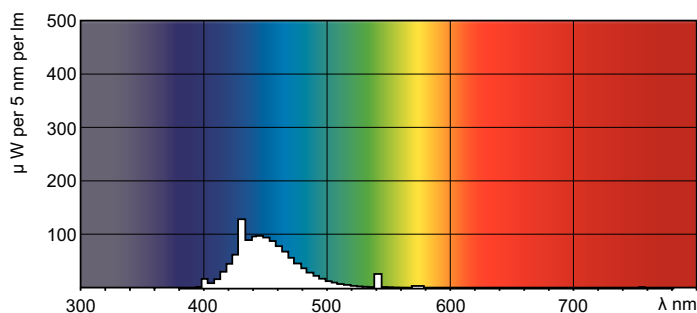

Dane produktu

Informacje podstawowe	
Trzonek	G13 [Medium Bi-Pin Fluorescent]
Trwałość do 10% uszkodzeń (Nom)	12000 h
Trwałość do 50% uszkodzeń (Nom)	15000 h

Dane techniczne oświetlenia	
kod barwy	180
Strumień świetlny (Nom)	1600 lm
Strumień świetlny (znamionowy) (Nom)	1600 lm
Oznaczenie koloru	niebieska (B)
Utrz.Strum.2000	95 %

Certyfikaty i zastosowania	
Etykieta Efektywności Energetycznej (EEL)	C
Zawartość rtęci (Hg) (Nom)	13,0 mg
Zużycie energii elektrycznej w kWh/1000 h	71 kWh

Dane techniczne produktu	
Pełny kod produktu	871150095451040
Nazwa produktu na zamówieniu	TL-D Colored 58W Blue 1SL/25
EAN/UPC - Produkt	8711500954510
Kod zamówienia	95451040
Numerator - Liczba sztuk w opakowaniu paczce	1
Numerator - Liczba paczek w opakowaniu zewnętrznym	25
Materiał Nr (12NC)	928049001805
Waga netto (szt.)	167,000 g

Rysunki techniczne

TL-D 58W/180 Blue

Product	D (max)	A (max)	B (max)	B (min)	C (max)
TL-D Colored 58W Blue 1SL/25	28,0 mm	1500,0 mm	1507,1 mm	1504,7 mm	1514,2 mm

Dane fotometryczne

Barwa Światła TL-D /180