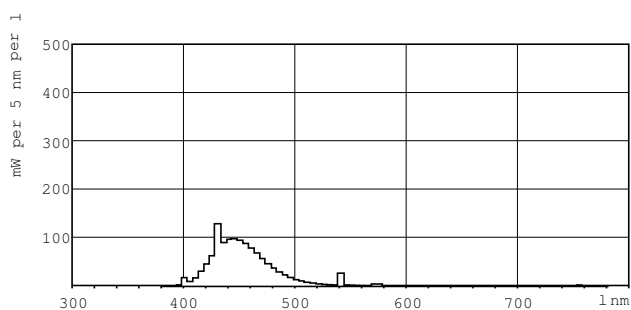

Certyfikaty i zastosowania	
Etykieta Efektywności Energetycznej (EEL)	C
Zawartość rtęci (Hg) (Nom)	13,0 mg
Zużycie energii elektrycznej w kWh/1000 h	71 kWh

Dane techniczne produktu	
Pełny kod produktu	871150095451040
Nazwa produktu na zamówieniu	TL-D Colored 58W Blue 1SL/25
EAN/UPC - Produkt	8711500954510
Kod zamówienia	95451040
Numerator - Liczba sztuk w opakowaniu paczce	1
Numerator - Liczba paczek w opakowaniu zewnętrznym	25
Materiał Nr (12NC)	928049001805
Waga netto (szt.)	167,000 g

Rysunki techniczne

TL-D 58W/180 Blue

Product	D (max)	A (max)	B (max)	B (min)	C (max)
TL-D Colored 58W Blue 1SL/25	28,0 mm	1500,0 mm	1507,1 mm	1504,7 mm	1514,2 mm

Dane fotometryczne

Barwa Światła TL-D /180