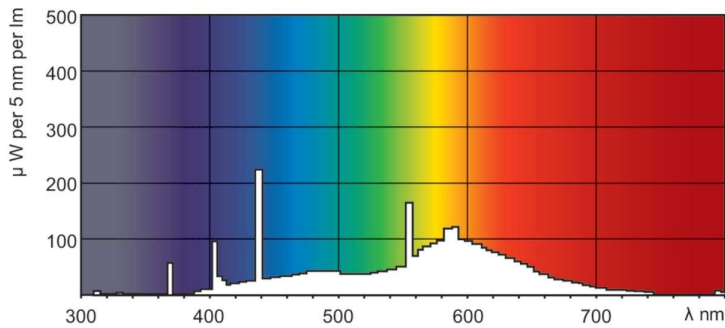

TL-D aux couleurs standard

TL-D 58W/33-640 1SL/25

Les lampes TL-D aux couleurs standards (diamètre de tube de 26 mm) créent des ambiances allant du blanc chaud à la lumière du jour froide. Ces lampes présentent une efficacité et un rendu des couleurs modérés.

Données du produit

Informations générales	
Culot	G13 [Medium Bi-Pin Fluorescent]
Durée de vie à 50 % de mortalité (nom.)	13 000 h

Données techniques de l'éclairage	
Code couleur	33-640
Flux lumineux	4 600 lm
Couleur	Blanc froid (CW)
Température de couleur corrélée (nom.)	4100 K
Indice de rendu de couleur (IRC)	63

Approbation et application	
Taux de mercure (Hg) (nom.)	5,0 mg
Consommation d'énergie kWh/1 000 h	68 kWh

Données du produit	
Nom du produit de la commande	TL-D 58W/33-640 1SL/25
Nom de produit complet	TL-D 58W/33-640 1SL/25
Full EOC	871150095049940
Code de commande	928049003312
Code 12NC	928049003312
Numérateur - Quantité par kit	1

Données photométriques

Spectral Power Distribution Colour - TL-D 58W/33-640 1SL/25

Durée de vie

Life Expectancy Diagram - TL-D 58W/33-640 1SL/25

Life Expectancy Diagram - TL-D 58W/33-640 1SL/25

TL-D aux couleurs standard