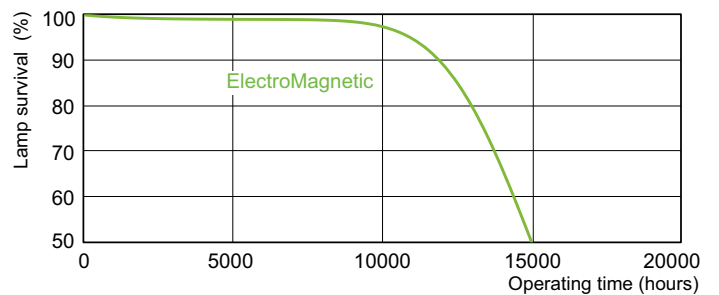

Approbation et application	
Taux de mercure (Hg) (nom.)	5,0 mg
Consommation d'énergie kWh/1 000 h	68 kWh

Données du produit	
Nom du produit de la commande	TL-D 58W/33-640 1SL/25
Nom de produit complet	TL-D 58W/33-640 1SL/25
Full EOC	871150095049940
Code de commande	928049003312
Code 12NC	928049003312
Numérateur - Quantité par kit	1

Données photométriques

Spectral Power Distribution Colour - TL-D 58W/33-640 1SL/25

Durée de vie

Life Expectancy Diagram - TL-D 58W/33-640 1SL/25

Life Expectancy Diagram - TL-D 58W/33-640 1SL/25

TL-D aux couleurs standard