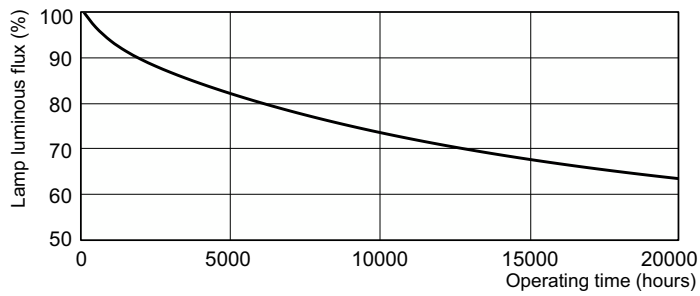

TL-D aux couleurs standard

Durée de vie

Lumen Maintenance Diagram - TL-D 58W/33-640 1SL/25