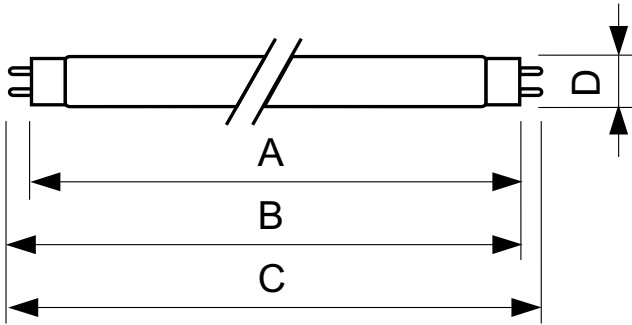

Données du produit

Informations générales	
Culot	G13 [Medium Bi-Pin Fluorescent]
Durée de vie à 50 % de mortalité (nom.)	13 000 h

Données techniques de l'éclairage	
Code couleur	33-640
Flux lumineux	4 600 lm
Couleur	Blanc froid (CW)
Température de couleur corrélée (nom.)	4100 K
Indice de rendu de couleur (IRC)	63

Fonctionnement et électricité	
Consommation électrique	58,5 W
Courant lampe (nom.)	0,670 A
Tension (nom.)	111 V
Tension (nom.)	111 V

Commandes et gradation	
Variation de l'intensité lumineuse	Oui

Mécanique et boîtier	
Forme de l'ampoule	T8

Approbation et application	
Taux de mercure (Hg) (nom.)	5,0 mg
Consommation d'énergie kWh/1 000 h	68 kWh

Données du produit	
Nom du produit de la commande	TL-D 58W/33-640 1SL/25
Nom de produit complet	TL-D 58W/33-640 1SL/25
Full EOC	871150095049940
Code de commande	928049003312
Code 12NC	928049003312
Numérateur - Quantité par kit	1

TL-D aux couleurs standard

Code EAN – Produit/Boîte	8711500950499
Conditionnement par carton	25
EAN/UPC – Boîte	8711500950505

Schéma dimensionnel

Product	D (max)	A (max)	B (max)	B (min)	C (max)
TL-D 58W/33-640 1SL/25	28 mm	1 500,0 mm	1 507,1 mm	1 504,7 mm	1 514,2 mm