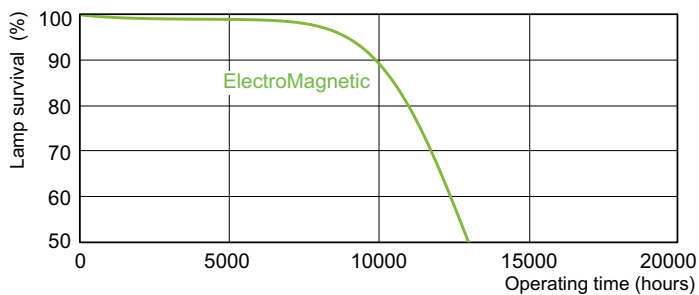

Approbation et application	
Taux de mercure (Hg) (nom.)	5,0 mg
Consommation d'énergie kWh/1 000 h	68 kWh

Données du produit	
Nom du produit de la commande	TL-D 58W/33-640 1SL/25
Nom de produit complet	TL-D 58W/33-640 1SL/25
Full EOC	871150095049940
Code de commande	928049003312
Code 12NC	928049003312
Numérateur - Quantité par kit	1

Données photométriques

Spectral Power Distribution Colour - TL-D 58W/33-640 1SL/25

Durée de vie

Life Expectancy Diagram - TL-D 58W/33-640 1SL/25

Life Expectancy Diagram - TL-D 58W/33-640 1SL/25

TL-D aux couleurs standard