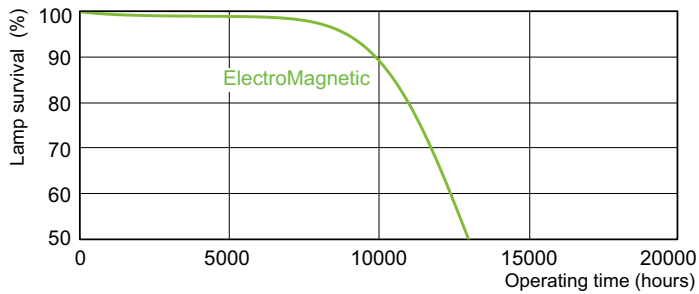

Durée de vie

Life Expectancy Diagram - TL-D 58W/54-765 1SL/25