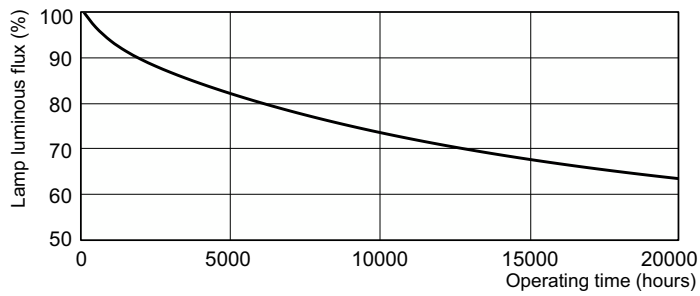

TL-D Standard Couleur

Durée de vie

Lumen Maintenance Diagram - TL-D 58W/54-765 1SL/25