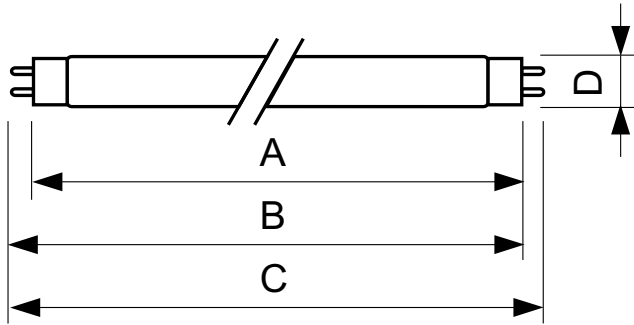

### Données du produit

Informations générales	
Culot	G13 [Medium Bi-Pin Fluorescent]
Durée de vie à 50 % de mortalité (nom.)	13 000 h

Données techniques de l'éclairage	
Code couleur	54-765
Flux lumineux	4 000 lm
Désignation de la couleur	Lumière naturelle froide
Température de couleur corrélée (nom.)	6200 K
Indice de rendu de couleur (IRC)	72

Approbation et application	
Taux de mercure (Hg) (nom.)	5,0 mg
Consommation d'énergie kWh/1 000 h	68 kWh

Données du produit	
Nom du produit de la commande	TL-D 58W/54-765 1SL/25
Nom de produit complet	TL-D 58W/54-765 1SL/25
Code EOC	871150095051240
Code de commande	95051240
Code 12NC	928049005422
Quantité par pack	1

## Schéma dimensionnel

Product	D (max)	A (max)	B (max)	B (min)	C (max)
TL-D 58W/54-765 1SL/25	28 mm	1 500,0 mm	1 507,1 mm	1 504,7 mm	1 514,2 mm