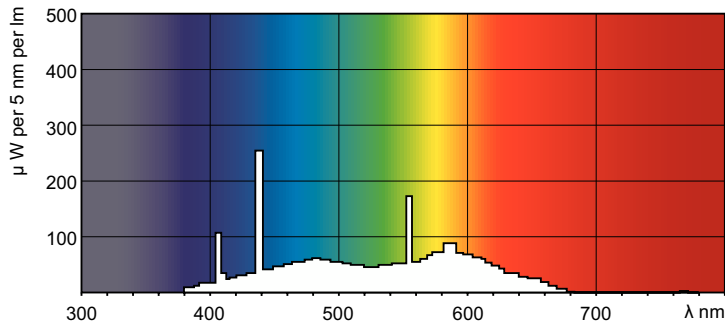

### Données du produit

Informations générales	
Culot	G13 [Medium Bi-Pin Fluorescent]
Durée de vie à 50 % de mortalité (nom.)	13 000 h

Données techniques de l'éclairage	
Code couleur	54-765
Flux lumineux	4 000 lm
Désignation de la couleur	Lumière naturelle froide
Température de couleur corrélée (nom.)	6200 K
Indice de rendu de couleur (IRC)	72

## Schéma dimensionnel

Product	D (max)	A (max)	B (max)	B (min)	C (max)
TL-D 58W/54-765 1SL/25	28 mm	1 500,0 mm	1 507,1 mm	1 504,7 mm	1 514,2 mm

## Données photométriques

Spectral Power Distribution Colour - TL-D 58W/54-765 1SL/25