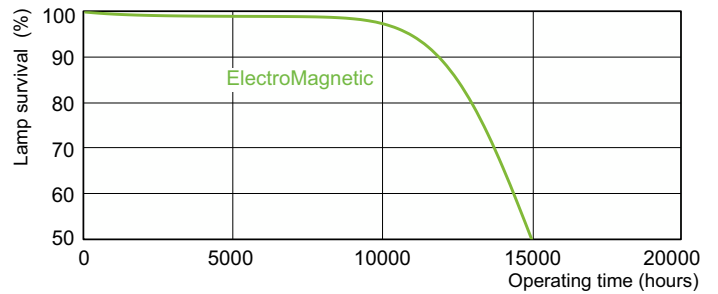

Life Expectancy Diagram - TL-D 58W/54-765 1SL/25