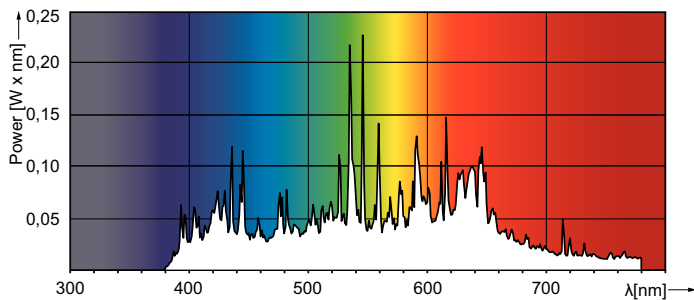

MASTERColour CDM-R Elite

MASTERColour CDM-R Elite 70W/942 E27 PAR30L 40D

Die überragende Lichtleistung und die ausgezeichnete Farbwiedergabe der MASTERColour CDM-R Elite schaffen die richtige Atmosphäre für den Kunden und rücken besonders Waren in Rottönen ins rechte Licht. Eine einfache Möglichkeit, dem Geschäft ein strahlendes Aussehen zu verleihen.

Lichttechnische Daten	
Farbcode	942 [CCT of 4200K]
Ausstrahlungswinkel (Nom)	40 Grad
Lichtstrom	4.500 lm
Lichtstärke (Nom)	9.800 cd
Lichtfarbe	Kaltweiß (CW)
Farbkoordinate X (Nom)	0,371
Farbkoordinate Y (nom.)	0,366

Ähnlichste Farbtemperatur (Nom)	4200 K
Nennlichtausbeute (nom.)	71 lm/W
Farbwiedergabeindex (CRI)	92
Restlichtstrom am Ende der Nennlebensdauer (Nom.)	75 %
Lichtstrom im 90° -Kegel (Nennwert)	4.500 lm

Abmessungsskizzen

Product	D (max)	C (max)
MC CDM-R Elite 70W/942 E27 PAR30L 40D	97 mm	123 mm

Photometrische Daten

Spectral Power Distribution Colour - MC CDM-R Elite 70W/942 E27 PAR30L 40D

Light Distribution Diagram - MC CDM-R Elite 70W/942 E27 PAR30L 40D