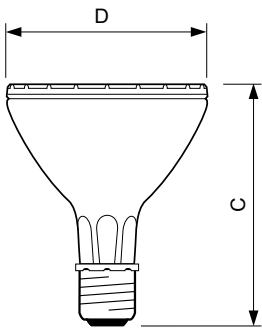

Kolbenausführung	Klar
Kolbenform	PAR30L

Genehmigung und Anwendung

Energieeffizienzklasse	G
Quecksilbergehalt (max.)	6,6 mg
Quecksilbergehalt (Nom)	6,5 mg
Energieverbrauch kWh/1.000 Std.	74 kWh
EPREL Registrierungsnummer	473306

Abmessungsskizzen

Product	D (max)	C (max)
MC CDM-R Elite 70W/942 E27 PAR30L 40D	97 mm	123 mm

Photometrische Daten

Spectral Power Distribution Colour - MC CDM-R Elite 70W/942 E27 PAR30L 40D

Light Distribution Diagram - MC CDM-R Elite 70W/942 E27 PAR30L 40D