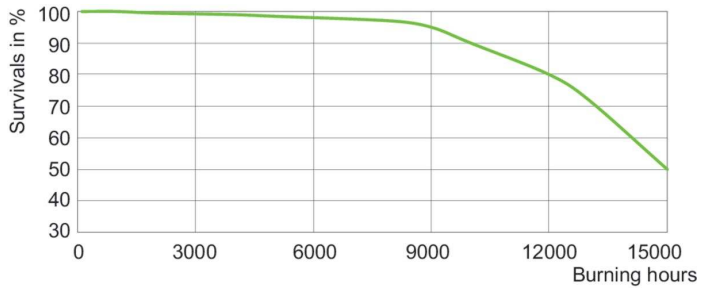

MASTERColour CDM-R Elite

Lebensdauer

Life Expectancy Diagram - MC CDM-R Elite 70W/942 E27 PAR30L 40D

Lumen Maintenance Diagram - MC CDM-R Elite 70W/942 E27 PAR30L 40D