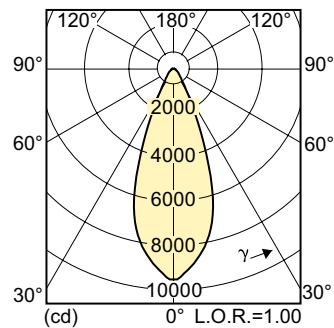

Lichttechnische Daten	
Farbcode	942 [CCT of 4200K]
Ausstrahlungswinkel (Nom)	40 Grad
Lichtstrom	4.500 lm
Lichtstärke (Nom)	9.800 cd
Lichtfarbe	Kaltweiß (CW)
Farbkoordinate X (Nom)	0,371
Farbkoordinate Y (nom.)	0,366

Ähnlichste Farbtemperatur (Nom)	4200 K
Nennlichtausbeute (nom.)	71 lm/W
Farbwiedergabeindex (CRI)	92
Restlichtstrom am Ende der Nennlebensdauer (Nom.)	75 %
Lichtstrom im 90° -Kegel (Nennwert)	4.500 lm

Abmessungsskizzen

Product	D (max)	C (max)
MC CDM-R Elite 70W/942 E27 PAR30L 40D	97 mm	123 mm

Photometrische Daten

Spectral Power Distribution Colour - MC CDM-R Elite 70W/942 E27 PAR30L 40D

Light Distribution Diagram - MC CDM-R Elite 70W/942 E27 PAR30L 40D