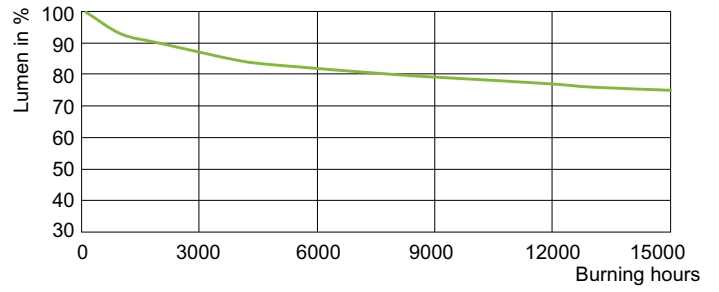

MASTERColour CDM-R Elite

Lebensdauer

Life Expectancy Diagram - MC CDM-R Elite 70W/942 E27 PAR30L 40D

Lumen Maintenance Diagram - MC CDM-R Elite 70W/942 E27 PAR30L 40D