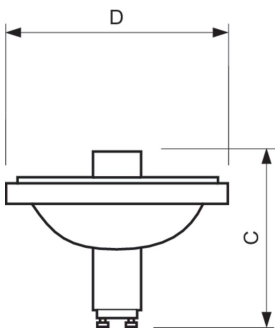

Ürün veri

Genel Bilgiler	
Kapak Tabanı	GX8.5 [GX8.5]
Çalışma Konumu	UNIVERSAL [Hiçbiri veya Evrensel (U)]
Anahtar Döngüsü	800
Akış ölçüm referansı	Narrow Cone
%50 Anzaya Kadar Kullanım Ömrü (Nom)	9.000 h
Işık Teknik Ayrıntıları	
Renk Kodu	942 [CCT of 4200K]
Işın Açısı (Nom)	24 °
Işık Akısı	1.300 lm
Işık Yoğunluğu (Nom)	7.350 cd
Renk Kodlaması	Soğuk Beyaz (CW)
Renk Türü Koordinatı X (Nom)	0,371
Renk Türü Koordinatı Y (Nom)	0,366
İlişkili Renk Sıcaklığı (Nom.)	4200 K
Renk oluşturma dizini (CRI)	93

Boyutlu çizim

Product	D (max)	C (max)
MASTERC CDM-R111 35W/942 GX8.5 24D 1CT	111 mm	95 mm

Fotometrik bilgi

1/2000 1/1000 1/500

Light Distribution Diagram - MASTERC CDM-R111 35W/942 GX8.5 24D 1CT

Spectral Power Distribution Colour - MASTERC CDM-R111 35W/942 GX8.5
24D 1CT