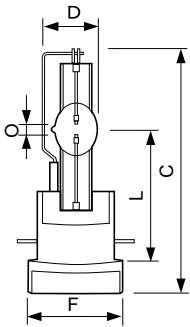

Produkt Daten

Allgemeine Eigenschaften	
Socket	PGJX50 [PGJX50]
Betriebsstellung	UNIVERSAL [Beliebig]
Hauptanwendungsgebiet	Unterhaltung
Lebensdauer bis 50 % Ausfall (Nom)	750 h
Systembeschreibung	FastFit
Lichttechnische Daten	
Farbcode	1
Lichtstrom (min.)	114750 lm
Lichtstrom (Nom)	127500 lm
Farbkoordinate X (Nom)	328
Farbkoordinate Y (Nom)	334
Ähnlichste Farbtemperatur (Nom)	5700 K
Nennlichtausbeute (Nom)	85 lm/W
Farbwiedergabeindex nach 4h (Nom)	92
Farbwiedergabeindex nach 20h (Nom)	95
Farbwiedergabeindex (Nom.)	85
Elektrische Kenndaten	
Power (Rated) (Nom)	1500.0 W
Lampenstrom (Nom)	15,3 A

Zündspannung (min.)	198 V
Dimmen	
Dimmbar	Ja
Mechanische Kenndaten	
Sockelinformation	PGJX50
Anforderungen an das Leuchtdesign	
Kolbentemperatur (max.)	950 °C
Quetschungstemperatur (max.)	500 °C
Produktdaten	
Gesamt-Produktcode	871869640275700
Bestell-Produktname	MSR Gold™ 1500/1 FastFit 1CT/4
EAN/UPC - Produkt	8718696402757
Bestellcode	40275700
Anzahl pro Verpackung	1
Anzahl pro Umverpackung	4
Material-Nr. (12NC)	928108905115
Nettogewicht (Einzelteil)	0,133 kg

Abmessungsskizzen

Product	D (max)	O	L (min)	L (max)	L	C (max)	F
MSR Gold™ 1500/1	28 mm	6,3 mm	64 mm	66 mm	65 mm	128 mm	50 mm
FastFit 1CT/4							

MSR GOLD 1500/1 FastFit

Photometrische Daten