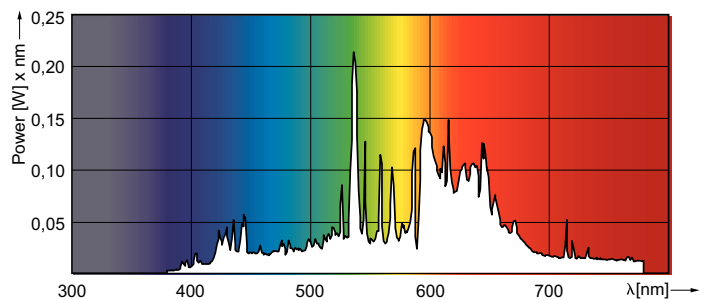

MASTERColour CDM-R Elite

MASTERColour CDM-R Elite 70W/930 E27 PAR30L 30D

Die überragende Lichtleistung und die ausgezeichnete Farbwiedergabe der MASTERColour CDM-R Elite schaffen die richtige Atmosphäre für den Kunden und rücken besonders Waren in Rottönen ins rechte Licht. Eine einfache Möglichkeit, dem Geschäft ein strahlendes Aussehen zu verleihen.

Lichttechnische Daten	
Farbcode	930 [CCT of 3000K]
Ausstrahlungswinkel (Nom)	30 Grad
Lichtstrom	4.500 lm
Lichtstärke (Nom)	14.000 cd
Lichtfarbe	Warmweiß (WW)
Farbkoordinate X (Nom)	0,434
Farbkoordinate Y (nom.)	0,398

Ähnlichste Farbtemperatur (Nom)	3000 K
Nennlichtausbeute (nom.)	70 lm/W
Farbwiedergabeindex (CRI)	92
Restlichtstrom am Ende der Nennlebensdauer (Nom.)	80 %
Lichtstrom im 90° -Kegel (Nennwert)	4.500 lm

Abmessungsskizzen

Product	D (max)	C (max)
MC CDM-R Elite 70W/930 E27 PAR30L 30D	97 mm	123 mm

Photometrische Daten

Light Distribution Diagram - MC CDM-R Elite 70W/930 E27 PAR30L 30D

Spectral Power Distribution Colour - MC CDM-R Elite 70W/930 E27 PAR30L 30D