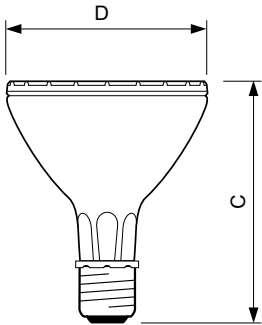

Kolbenausführung	Klar
Kolbenform	PAR30L

Genehmigung und Anwendung

Energieeffizienzklasse	G
Quecksilbergehalt (max.)	6,6 mg
Quecksilbergehalt (Nom)	6,6 mg
Energieverbrauch kWh/1.000 Std.	74 kWh
EPREL Registrierungsnummer	473365

Abmessungsskizzen

Product	D (max)	C (max)
MC CDM-R Elite 70W/930 E27 PAR30L 30D	97 mm	123 mm

Photometrische Daten

Light Distribution Diagram - MC CDM-R Elite 70W/930 E27 PAR30L 30D

Spectral Power Distribution Colour - MC CDM-R Elite 70W/930 E27 PAR30L 30D