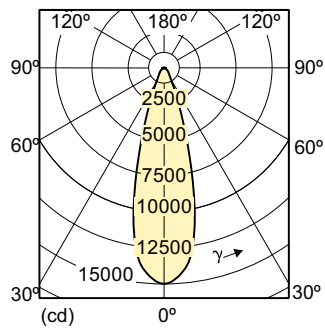

Lichttechnische Daten	
Farbcode	930 [CCT of 3000K]
Ausstrahlungswinkel (Nom)	30 Grad
Lichtstrom	4.500 lm
Lichtstärke (Nom)	14.000 cd
Lichtfarbe	Warmweiß (WW)
Farbkoordinate X (Nom)	0,434
Farbkoordinate Y (nom.)	0,398

Ähnlichste Farbtemperatur (Nom)	3000 K
Nennlichtausbeute (nom.)	70 lm/W
Farbwiedergabeindex (CRI)	92
Restlichtstrom am Ende der Nennlebensdauer (Nom.)	80 %
Lichtstrom im 90° -Kegel (Nennwert)	4.500 lm

Abmessungsskizzen

Product	D (max)	C (max)
MC CDM-R Elite 70W/930 E27 PAR30L 30D	97 mm	123 mm

Photometrische Daten

Light Distribution Diagram - MC CDM-R Elite 70W/930 E27 PAR30L 30D

Spectral Power Distribution Colour - MC CDM-R Elite 70W/930 E27 PAR30L 30D