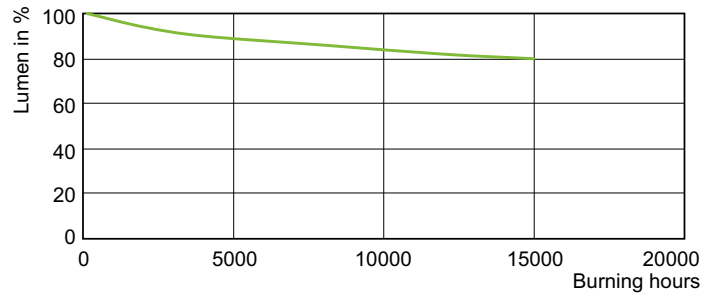

MASTERColour CDM-R Elite

Lebensdauer

Life Expectancy Diagram - MC CDM-R Elite 70W/930 E27 PAR30L 30D

Lumen Maintenance Diagram - MC CDM-R Elite 70W/930 E27 PAR30L 30D