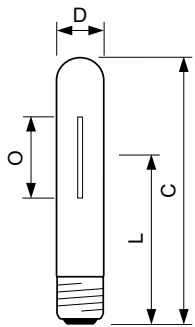

Kannan lämpötila (suurin)	250 °C
Tuotetiedot	
Koko tuotekoodi	871150070750515
Tilaustuotteen nimi	MASTER Agro 400W E40 1SL/12
EAN/UPC – tuote	8711500707505
Tilauuskoodi	70750515
Sähkönumero	4825572

Osoittaja – määrä/pakkaus	1
Osoittaja – pakkauksia ulommassa laatikossa	12
Materiaalinumero (12NC)	928144609201
Nettopaino (kappale)	0,192 kg
ILCOS Code	ST-400-H/E-E40

Rajoitukset ja turvallisuus

- On erittäin epätodennäköistä, että lampun rikkoutumisella olisi vaikutusta terveyteen. Jos lamppu rikkoutuu, tuuleta huonetta 30 minuuttia ja irrota osat mielellään käsiin kädessä. Aseta ne tiiviisti suljettuun muovipussiin ja vie paikalliseen kierrätyskeskukseen. Älä käytä pölynimuria.

Mittapiirros

SON Agro 400W E40