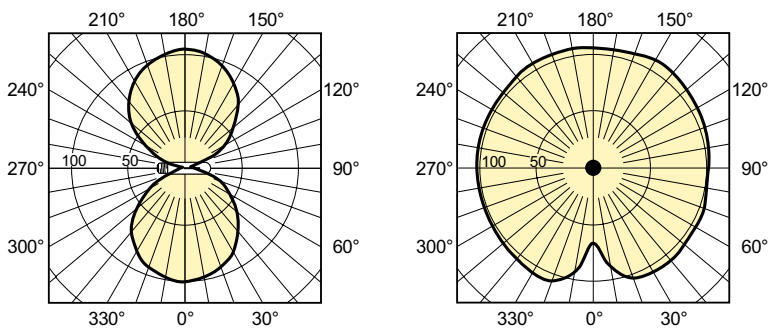

Mittapiirros

SON Agro 400W E40

Product	D (max)	O	L	C (max)	A
MASTER Agro 400W E40 1SL/12	47 mm	83 mm	175 mm	278 mm	205 mm

Valonjakotiedot

Käyttöikä