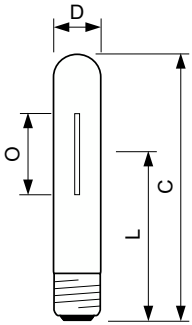

### Dati del prodotto

Informazioni generali	
Attacco	E40 [E40]
Posizione di funzionamento	UNIVERSAL [Qualsiasi o universale (U)]
Vita al 50% di guasti (Nom)	18.000 ore

Dati tecnici di illuminazione	
Codice colore	220 [CCT of 2000K]
Coordinata Y cromaticità (Nom)	0,520
Coordinata cromaticità Y (Nom)	0,415
Temperatura del colore correlata	2000 K
Efficienza luminosa (specificata) (Nom)	130 lm/W
Indice di resa cromatica (CRI)	20
Lunghezza arco O (Nom)	83 mm

Funzionamento e parte elettrica	
Consumo energetico	430,0 W
Tensione (Nom)	128 V
Tensione (Nom)	128 V

Controlli e dimmerazione	
Dimmerabile	No

Meccanica e corpo	
Finitura lampadina	Trasparente
Forma lampadina	T46 [T 46 mm]

## Disegno tecnico

Product	D (max)	O	L	C (max)	A
MASTER Agro 400W E40 1SL/12	47 mm	83 mm	175 mm	278 mm	205 mm