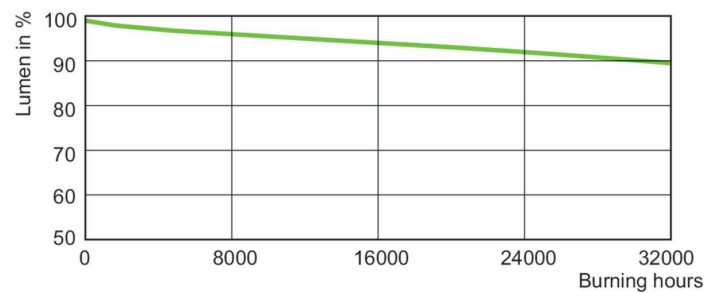

EAN/UPC - Prodotto/scatola	8711500707505
Numeratore - Confezioni per scatola esterna	12
EAN/UPC - Case	8711500183019

Disegno tecnico

Product	D (max)	O	L	C (max)	A
MASTER Agro 400W E40 1SL/12	47 mm	83 mm	175 mm	278 mm	205 mm

Fotometrie

Durata

Life Expectancy Diagram - MASTER Agro 400W E40 1SL/12