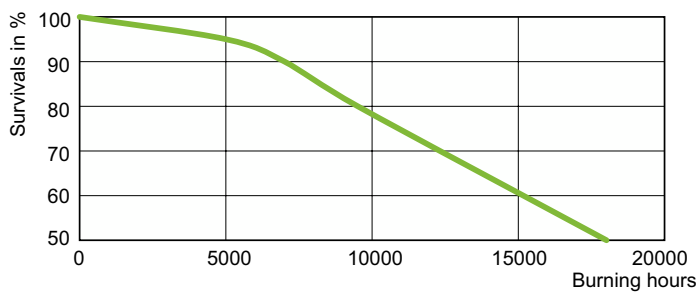

Durata

Life Expectancy Diagram - MASTER Agro 400W E40 1SL/12