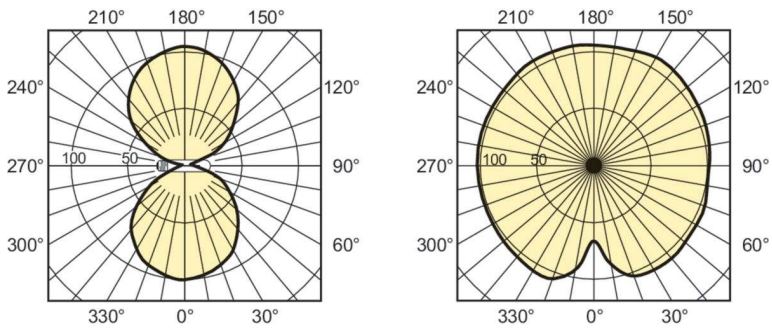

Fotometrie

Light Distribution Diagram - MASTER Agro 400W E40 1SL/12