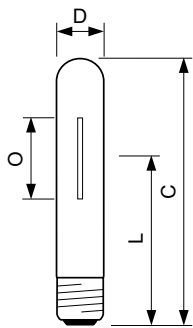

## Målskisse

SON Agro 400W E40

Product	D (max)	O	L	C (max)	A
MASTER Agro 400W E40 1SL/12	47 mm	83 mm	175 mm	278 mm	205 mm