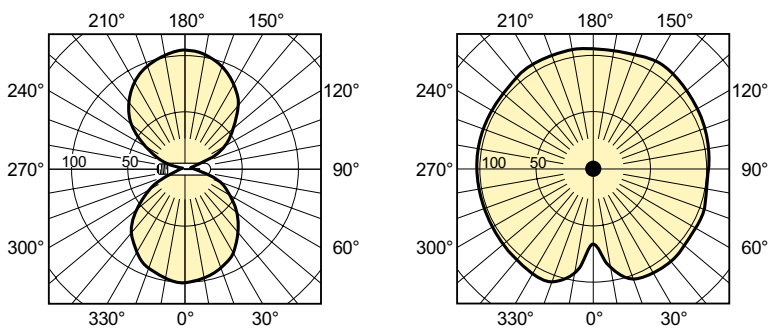

Fotometriske data