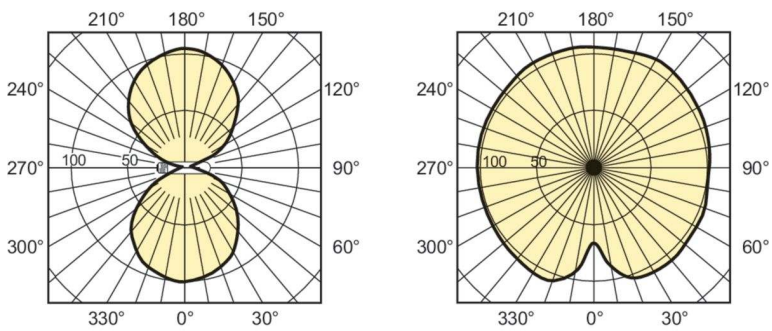

Fotometriska data

Light Distribution Diagram - MASTER Agro 400W E40 1SL/12