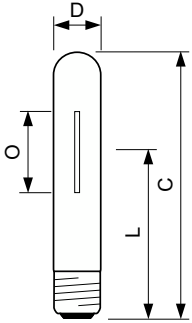

### Produktdata

Allmän information	
Socket	E40 [E40]
Driftposition	UNIVERSAL [Valfri eller universal (U)]
Livslängd vid 50 % bortfall (nom)	18 000 h
Ljusteknik	
Färgkod	220 [CCT of 2000K]
Kromaticitetskoordinat X (nom)	0,520
Kromaticitetskoordinat Y (nom)	0,415
Korrelerad färgtemperatur (nom)	2000 K
Ljusutbyte (märkvärde) (nom)	130 lm/W
Färgåtergivningsindex	20
Båglängd O (Nom)	83 mm
Drift och elektricitet	
Effektförbrukning	430,0 W
Spänning (nom)	128 V
Spänning (nom)	128 V

## Måttskiss

Product	D (max)	O	L	C (max)	A
MASTER Agro 400W E40 1SL/12	47 mm	83 mm	175 mm	278 mm	205 mm