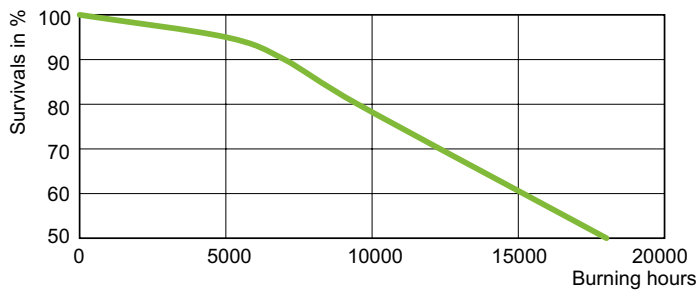

Livslängd

Life Expectancy Diagram - MASTER Agro 400W E40 1SL/12