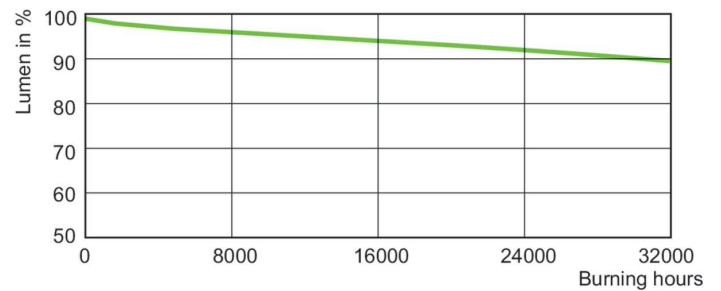

Räknare - antal förpackningar per kartong	12
EAN/UPC - Hölje	8711500183019

Måttskiss

Product	D (max)	O	L	C (max)	A
MASTER Agro 400W E40 1SL/12	47 mm	83 mm	175 mm	278 mm	205 mm

Fotometriska data

Livslängd

Life Expectancy Diagram - MASTER Agro 400W E40 1SL/12