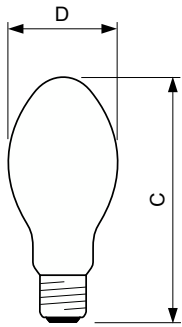

Numerador SAP: cantidad por paquete	1
EAN/UPC: producto/caja	8711500181862
Numerador: paquetes por caja externa	24

EAN/UPC - Caja	8711500181879

Plano de dimensiones

Product	D (max)	C (max)
SON 70W/220 I E27 1CT/24	71 mm	155 mm