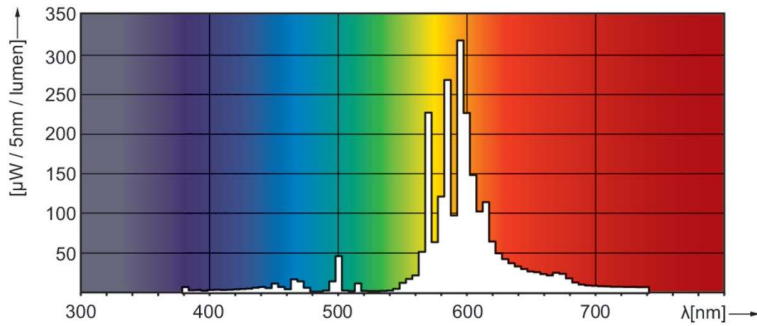

Información técnica sobre la luz	
Código de color	220 [CCT of 2000K]
Flujo luminoso	5.600 lm
Coordenada de cromaticidad X (nominal)	0,54
Coordenada de cromaticidad Y (nominal)	0,42
Temperatura de color correlacionada	1900 K
Eficacia lumínica (promedio) (nominal)	78 lm/W
Índice de producción de color (IRC)	-

Datos fotométricos

Spectral Power Distribution Colour - SON 70W/220 I E27 1CT/24

Lifetime

Life Expectancy Diagram - SON 70W/220 I E27 1CT/24

Lumen Maintenance Diagram - SON 70W/220 I E27 1CT/24

SON

© 2023 Signify Holding Todos los derechos reservados. Signify no proporciona ninguna representación ni garantía con respecto a la precisión ni la totalidad de la información incluida a continuación y no será responsable de ninguna acción que dependa de ella. La información presentada en este documento no está diseñada como una oferta comercial y no forma parte de ninguna cotización ni contrato, a menos que Signify acuerde lo contrario. Philips y el emblema del escudo Philips son marcas comerciales registradas de Koninklijke Philips N.V.