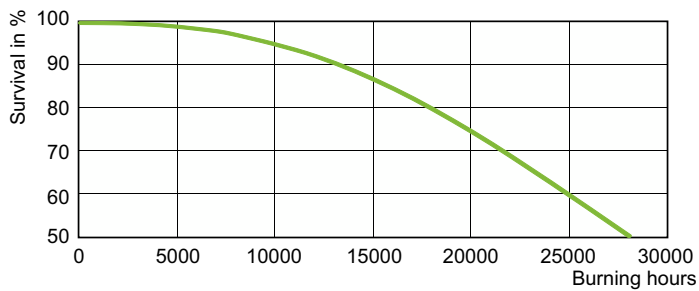

Datos fotométricos

Spectral Power Distribution Colour - SON 70W/220 I E27 1CT/24

Lifetime

Life Expectancy Diagram - SON 70W/220 I E27 1CT/24

Lumen Maintenance Diagram - SON 70W/220 I E27 1CT/24

SON

© 2023 Signify Holding Todos los derechos reservados. Signify no proporciona ninguna representación ni garantía con respecto a la precisión ni la totalidad de la información incluida a continuación y no será responsable de ninguna acción que dependa de ella. La información presentada en este documento no está diseñada como una oferta comercial y no forma parte de ninguna cotización ni contrato, a menos que Signify acuerde lo contrario. Philips y el emblema del escudo Philips son marcas comerciales registradas de Koninklijke Philips N.V.