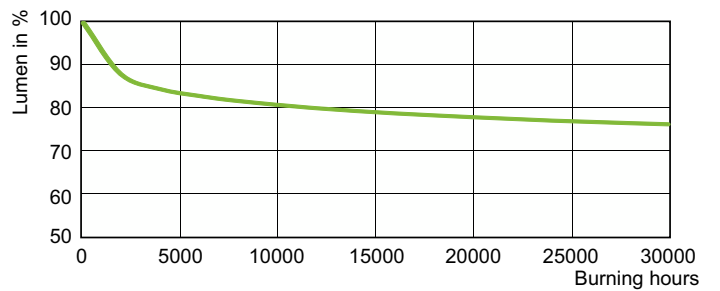

Información técnica sobre la luz	
Código de color	220 [CCT of 2000K]
Flujo luminoso	5.600 lm
Coordenada de cromaticidad X (nominal)	0,54
Coordenada de cromaticidad Y (nominal)	0,42
Temperatura de color correlacionada	1900 K
Eficacia lumínica (promedio) (nominal)	78 lm/W
Índice de producción de color (IRC)	-

Datos fotométricos

Spectral Power Distribution Colour - SON 70W/220 I E27 1CT/24

Lifetime

Life Expectancy Diagram - SON 70W/220 I E27 1CT/24

Lumen Maintenance Diagram - SON 70W/220 I E27 1CT/24

SON

© 2023 Signify Holding Todos los derechos reservados. Signify no proporciona ninguna representación ni garantía con respecto a la precisión ni la totalidad de la información incluida a continuación y no será responsable de ninguna acción que dependa de ella. La información presentada en este documento no está diseñada como una oferta comercial y no forma parte de ninguna cotización ni contrato, a menos que Signify acuerde lo contrario. Philips y el emblema del escudo Philips son marcas comerciales registradas de Koninklijke Philips N.V.