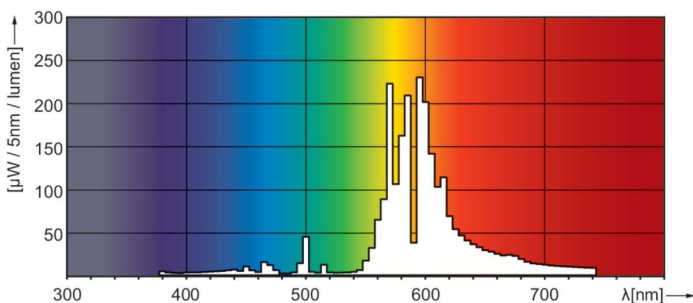

Dane fotometryczne

Light Distribution Diagram - MST SON-T APIA Plus Xtra 100W E40 1SL/12

Spectral Power Distribution Colour - MST SON-T APIA Plus Xtra 100W E40 1SL/12