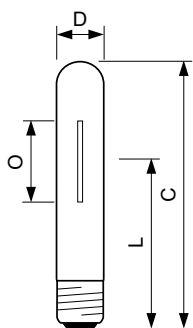

Długość łuku O (Nom)	47 mm
----------------------	-------

Eksploatacja i połączenie elektryczne	
Zużycie energii	105 W
Lamp Current (Nom)	1 150 mA
Napięcie (Nom)	108 V

Układy sterowania i ściemnianie	
Z możliwością przyciemniania	Tak

Mechanika i korpus	
Wykończenie żarówki	Przezroczyste
Kształt bańki	T46 [T 46 mm]

Certyfikaty i zastosowania	
Klasa Efektywności Energetycznej	F

MASTER SON-T APIA Plus Xtra

Zawartość rtęci (Hg) (Max)	16,3 mg
Zawartość rtęci (Hg) (Nom)	16,3 mg
Zużycie energii elektrycznej w kWh/1000 h	103 kWh
Numer Rejestracyjny EPREL	1557897

Rysunki techniczne

Product	D (max)	O	L	C (max)
MST SON-T APIA Plus Xtra 100W E40 1SL/12	48 mm	47 mm	132 mm	210 mm

Dane fotometryczne

Light Distribution Diagram - MST SON-T APIA Plus Xtra 100W E40 1SL/12

Spectral Power Distribution Colour - MST SON-T APIA Plus Xtra 100W E40 1SL/12