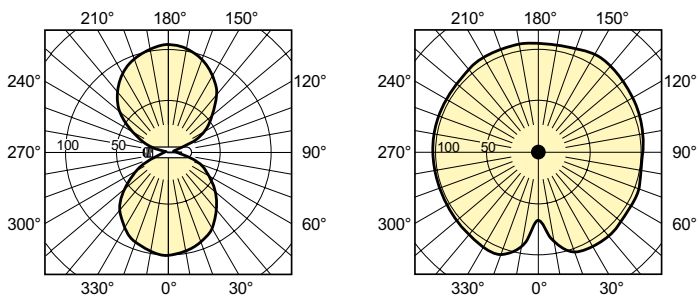

Dane techniczne oświetlenia	
Kod barwy	- [Not Specified]
Strumień Świetlny	11 550 lm
Współrzędna Chromatyczności X (Nom)	0,535
Współrzędna Chromatyczności Y (Nom)	0,42
Skorelowana Temperatura Barwowa (Nom)	2000 K
Skuteczność świetlna (znamionowa) (Nom)	110 lm/W
Wskaźnik oddawania barw (CRI)	-

Mechanika i korpus	
Wykończenie żarówki	Przezroczyste
Kształt bańki	T46 [T 46 mm]

Certyfikaty i zastosowania	
Klasa Efektywności Energetycznej	F

MASTER SON-T APIA Plus Xtra

Zawartość rtęci (Hg) (Max)	16,3 mg
Zawartość rtęci (Hg) (Nom)	16,3 mg
Zużycie energii elektrycznej w kWh/1000 h	103 kWh
Numer Rejestracyjny EPREL	1557897

Rysunki techniczne

Product	D (max)	O	L	C (max)
MST SON-T APIA Plus Xtra 100W E40 1SL/12	48 mm	47 mm	132 mm	210 mm

Dane fotometryczne

Light Distribution Diagram - MST SON-T APIA Plus Xtra 100W E40 1SL/12

Spectral Power Distribution Colour - MST SON-T APIA Plus Xtra 100W E40 1SL/12