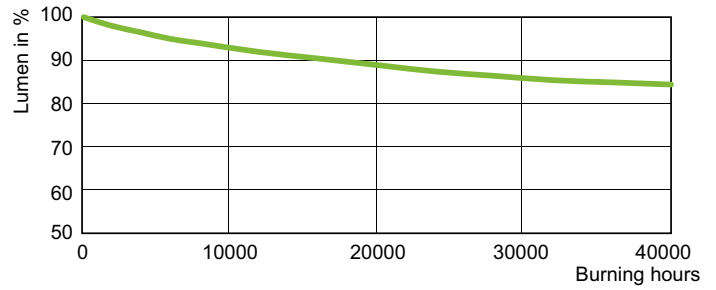

MASTER SON-T APIA Plus Xtra

Okres eksploatacji

Life Expectancy Diagram - MST SON-T APIA Plus Xtra 100W E40 1SL/12

Lumen Maintenance Diagram - MST SON-T APIA Plus Xtra 100W E40 1SL/12