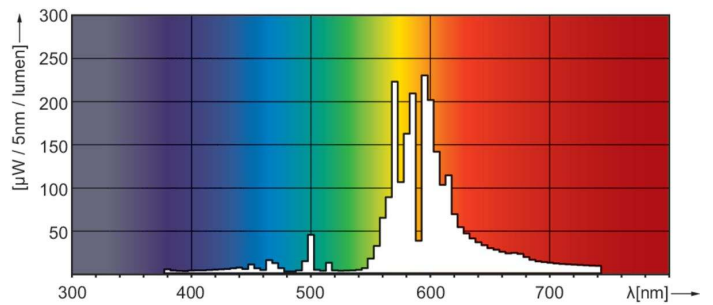

Tuotetiedot

Yleistä tietoa	
Kanta	E40
Käyttöasento	UNIVERSAL [Mikä tahansa tai yleinen (U)]
Vuon mittauksen viitearvo	Sphere
Käyttöikä, vikaantumisosuus 50 % (nim.)	45 000 tuntia

Valaistuksen tekniset tiedot	
Värikoodi	- [Not Specified]
Valovirta	18 200 lm
Kromaattisuuskoordinaatti X (nim.)	0,535
Kromaattisuuskoordinaatti Y (nim.)	0,42
Vastaava väriämpötila (nim.)	2000 K
Valotehokkuus (nimellinen) (nim.)	118,51 lm/W
Värintoistoindeksi (CRI)	-
Kaaren pituus O (nim.)	61 mm

Mittapiirros

Product	D (max)	O	L	C (max)
MST SON-T APIA Plus Xtra 150W E40 1SL/12	48 mm	61 mm	132 mm	210 mm

Valonjakotiedot

Light Distribution Diagram - MST SON-T APIA Plus Xtra 150W E40 1SL/12

Spectral Power Distribution Colour - MST SON-T APIA Plus Xtra 150W E40 1SL/12