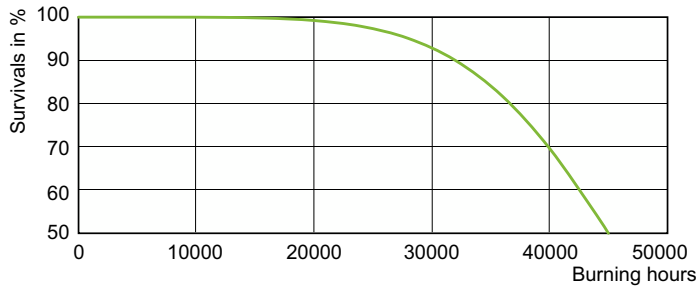

MASTER SON-T APIA Plus Xtra

Käyttöikä

Life Expectancy Diagram - MST SON-T APIA Plus Xtra 150W E40 1SL/12

Lumen Maintenance Diagram - MST SON-T APIA Plus Xtra 150W E40 1SL/12