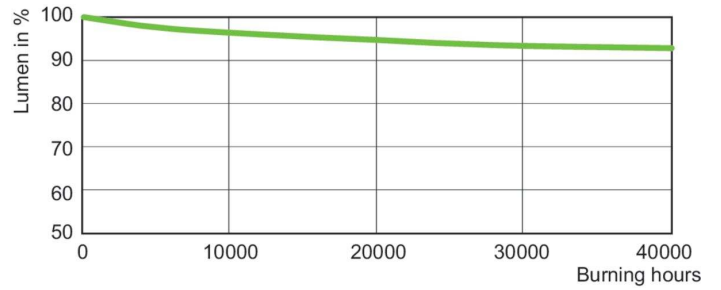

MASTER SON-T APIA Plus Xtra

Käyttöikä

Life Expectancy Diagram - MST SON-T APIA Plus Xtra 150W E40 1SL/12

Lumen Maintenance Diagram - MST SON-T APIA Plus Xtra 150W E40 1SL/12