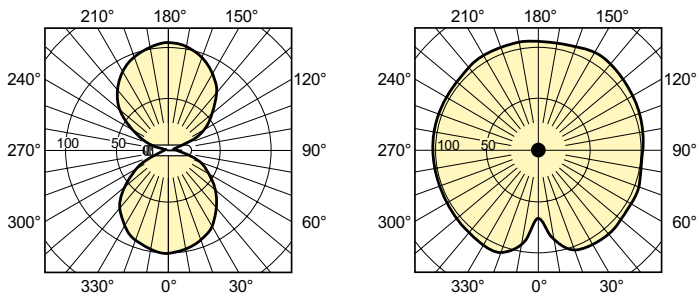

Valonjakotiedot

Light Distribution Diagram - MST SON-T APIA Plus Xtra 150W E40 1SL/12