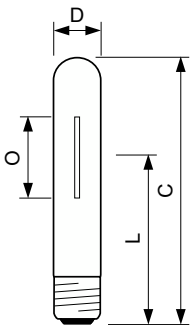

MASTER SON-T APIA Plus Xtra

Energiankulutus kWh/1000 h	154 kWh
EPREL-rekisteröintinumero	473376
Tuotetiedot	
Tilaustuotteen nimi	MST SON-T APIA Plus Xtra 150W E40 1SL/12
Koko tuotenimi	MST SON-T APIA Plus Xtra 150W E40 1SL/12
Full EOC	872790092733700
Paikallisen koodin kuvaus	4820031

Tilauskoodi	928150319230
Tuotekoodi (12NC)	928150319230
Paikallinen koodi	4820031
SAP-osoittaja – määrä/pakkaus	1
EAN/UPC – tuote/kotelo	8727900927337
SAP-osoittaja – pakkauksia ulommassa	12
EAN/UPC – laatikko	8727900927344

Mittapiirros

Product	D (max)	O	L	C (max)
MST SON-T APIA Plus Xtra 150W E40 1SL/12	48 mm	61 mm	132 mm	210 mm