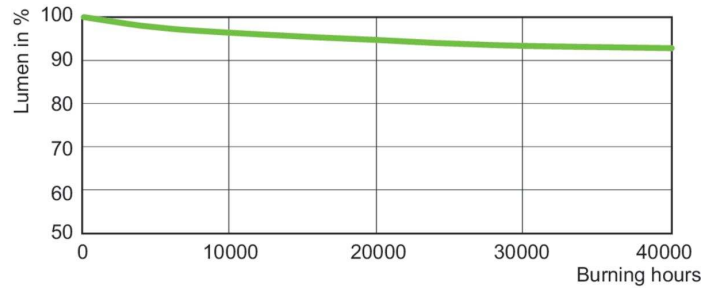

MASTER SON-T APIA Plus Xtra

Okres eksploatacji

Life Expectancy Diagram - MST SON-T APIA Plus Xtra 250W E40 1SL/12

Lumen Maintenance Diagram - MST SON-T APIA Plus Xtra 250W E40 1SL/12