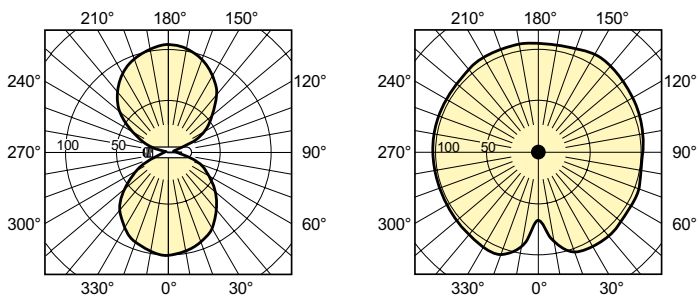

Dane fotometryczne

Light Distribution Diagram - MST SON-T APIA Plus Xtra 250W E40 1SL/12

Spectral Power Distribution Colour - MST SON-T APIA Plus Xtra 250W E40 1SL/12