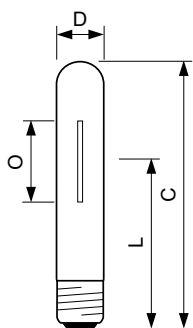

## Rysunki techniczne

Product	D (max)	O	L	C (max)
MST SON-T APIA Plus Xtra 250W E40 1SL/12	48 mm	65 mm	158 mm	257 mm