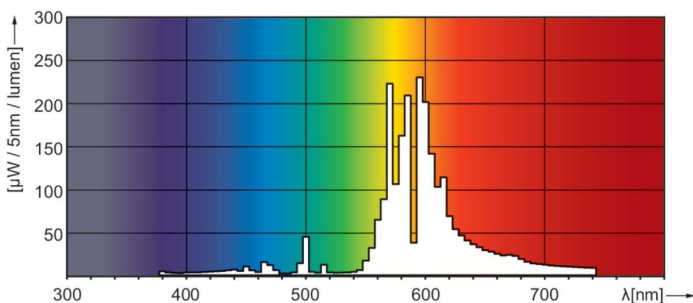

Dane fotometryczne

Light Distribution Diagram - MST SON-T APIA Plus Xtra 250W E40 1SL/12

Spectral Power Distribution Colour - MST SON-T APIA Plus Xtra 250W E40 1SL/12