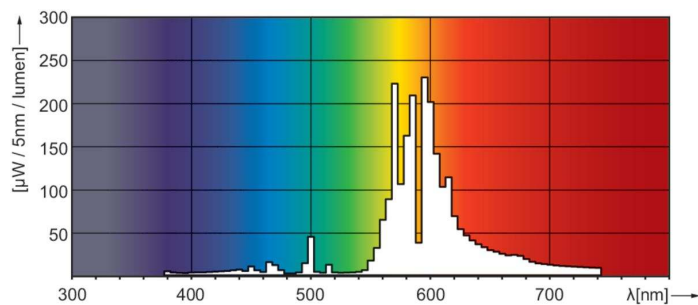

Фотометрические данные

Light Distribution Diagram - MST SON-T APIA Plus Xtra 250W E40 1SL/12

Spectral Power Distribution Colour - MST SON-T APIA Plus Xtra 250W E40 1SL/12