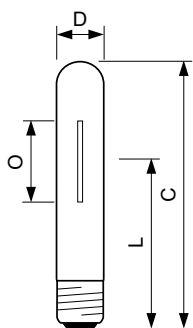

Длина дуги, Ø (ном.)	65 мм
Эксплуатационные и электрические характеристики	
Энергопотребление	255,0 Вт
Напряжение (ном.)	99 Вт
Напряжение (ном.)	99 Вт

Системы управления и регулировка яркости света	
Возможность диммирования	Да

Механические компоненты и корпус	
Финишная обработка колбы	Прозрачный
Форма колбы	T46

Соответствие требованиям и область применения	
Класс энергоэффективности	E

MASTER SON-T APIA Plus Xtra

Содержание ртути (Hg) (макс.)	15,1 mg
Содержание ртути (Hg) (ном.)	15,1 mg
Энергопотребление кВт-час/1000 ч	255 kWh
Регистрационный номер EPREL	473377

Чертеж размеров

Product	D (max)	O	L	C (max)
MST SON-T APIA Plus Xtra 250W E40 1SL/12	48 mm	65 mm	158 mm	257 mm

Фотометрические данные

Light Distribution Diagram - MST SON-T APIA Plus Xtra 250W E40 1SL/12