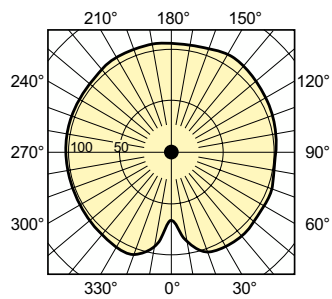

Чертеж размеров

Product	D (max)	O	L	C (max)
MST SON-T APIA Plus Xtra 250W E40 1SL/12	48 mm	65 mm	158 mm	257 mm

Фотометрические данные

Light Distribution Diagram - MST SON-T APIA Plus Xtra 250W E40 1SL/12