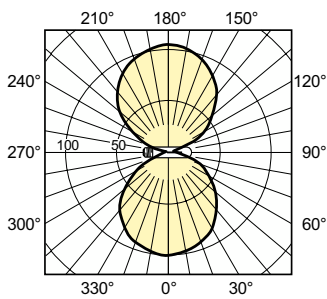

Чертеж размеров

Product	D (max)	O	L	C (max)
MST SON-T APIA Plus Xtra 250W E40 1SL/12	48 mm	65 mm	158 mm	257 mm

Фотометрические данные

Light Distribution Diagram - MST SON-T APIA Plus Xtra 250W E40 1SL/12