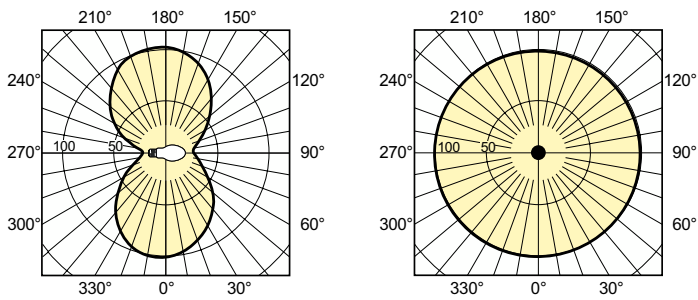

Abmessungsskizzen

Product	D (max)	C (max)
MST SON APIA Plus Xtra 150W E40 1SL/12	91 mm	227 mm

Photometrische Daten

Light Distribution Diagram - MST SON APIA Plus Xtra 150W E40 1SL/12

Spectral Power Distribution Colour - MST SON APIA Plus Xtra 150W E40 1SL/12