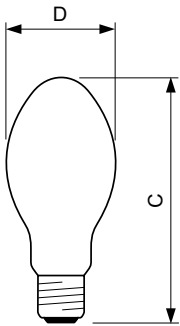

Betrieb und Elektrik	
Energieverbrauch	154,0 W
Spannung (Nom)	97 V
Spannung (Nom)	97 V

Lichtregelung und Dimmen	
Dimmbar	Ja

Mechanik und Gehäuse	
Kolbenausführung	Beschichtetes Glas
Kolbenform	BD90 [BD 90 mm]

Abmessungsskizzen

Product	D (max)	C (max)
MST SON APIA Plus Xtra 150W E40 1SL/12	91 mm	227 mm

Photometrische Daten

Light Distribution Diagram - MST SON APIA Plus Xtra 150W E40 1SL/12

Spectral Power Distribution Colour - MST SON APIA Plus Xtra 150W E40 1SL/12