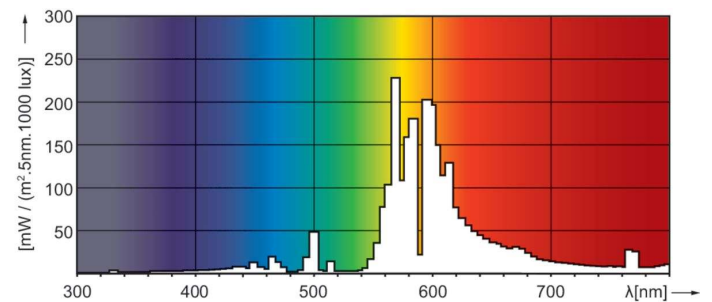

Abmessungsskizzen

Product	D (max)	C (max)
MST SON APIA Plus Xtra 150W E40 1SL/12	91 mm	227 mm

Photometrische Daten

Light Distribution Diagram - MST SON APIA Plus Xtra 150W E40 1SL/12

Spectral Power Distribution Colour - MST SON APIA Plus Xtra 150W E40 1SL/12