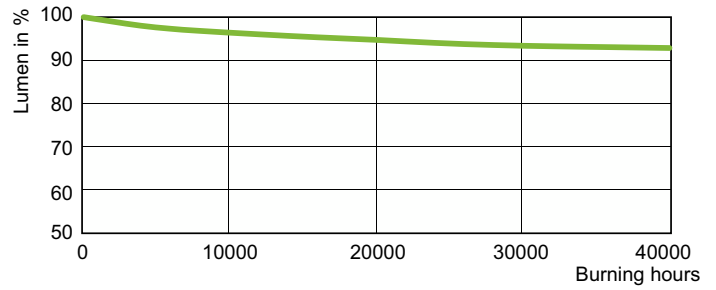

MASTER SON APIA Plus Xtra

Lebensdauer

Life Expectancy Diagram - MST SON APIA Plus Xtra 150W E40 1SL/12

Lumen Maintenance Diagram - MST SON APIA Plus Xtra 150W E40 1SL/12