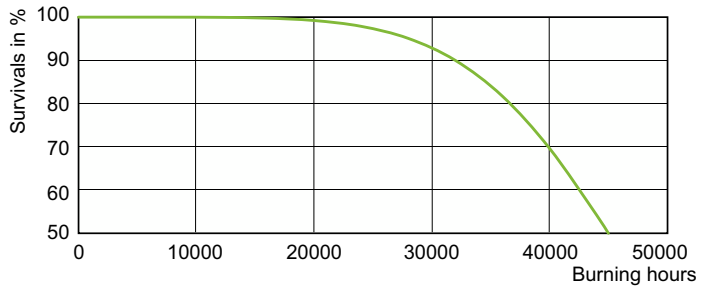

MASTER SON APIA Plus Xtra

Käyttöikä

Life Expectancy Diagram - MST SON APIA Plus Xtra 150W E40 1SL/12