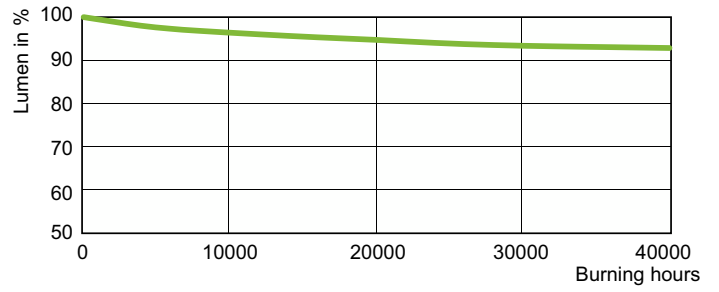

Tuotetiedot

Yleistä tietoa	
Kanta	E40
Käyttöasento	UNIVERSAL [Mikä tahansa tai yleinen (U)]
Vuon mittauksen viitearvo	Sphere
Käyttöikä, vikaantumisprosentti 50 % (nim.)	45 000 tuntia

Valaistuksen tekniset tiedot	
Värikoodi	- [Not Specified]
Valovirta	17 600 lm
Kromaattisuuskoordinaatti X (nim.)	0,535
Kromaattisuuskoordinaatti Y (nim.)	0,42
Vastaava värlämpötila (nim.)	2000 K
Valotehokkuus (nimellinen) (nim.)	113,64 lm/W
Värintoistoindeksi (CRI)	-

Valonjakotiedot

Light Distribution Diagram - MST SON APIA Plus Xtra 150W E40 1SL/12

Spectral Power Distribution Colour - MST SON APIA Plus Xtra 150W E40 1SL/12

MASTER SON APIA Plus Xtra

Käyttöikä

Life Expectancy Diagram - MST SON APIA Plus Xtra 150W E40 1SL/12