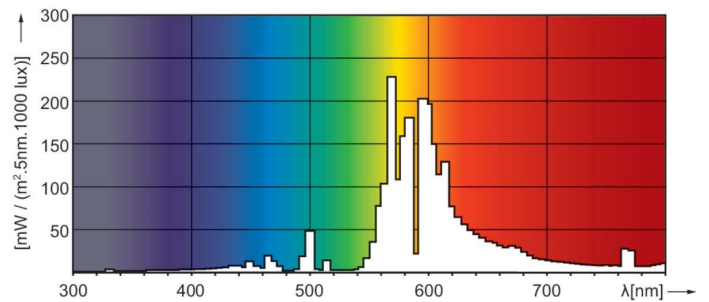

Valonjakotiedot

Light Distribution Diagram - MST SON APIA Plus Xtra 150W E40 1SL/12

Spectral Power Distribution Colour - MST SON APIA Plus Xtra 150W E40 1SL/12