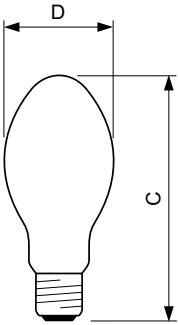

MASTER SON APIA Plus Xtra

Tuotetiedot

Tilaustuotteen nimi	MST SON APIA Plus Xtra 150W E40 1SL/12
Koko tuotenimi	MST SON APIA Plus Xtra 150W E40 1SL/12
Full EOC	872790092745000
Paikallisen koodin kuvaus	4820036
Tilauuskoodi	928150919827
Tuotekoodi (12NC)	928150919827

Paikallinen koodi	4820036
SAP-osoittaja – määrä/pakkaus	1
EAN/UPC – tuote/kotelo	8727900927450
SAP-osoittaja – pakkauksia ulommassa	12
EAN/UPC – laatikko	8727900927467

Mittapiirros

Product	D (max)	C (max)
MST SON APIA Plus Xtra 150W E40 1SL/12	91 mm	227 mm