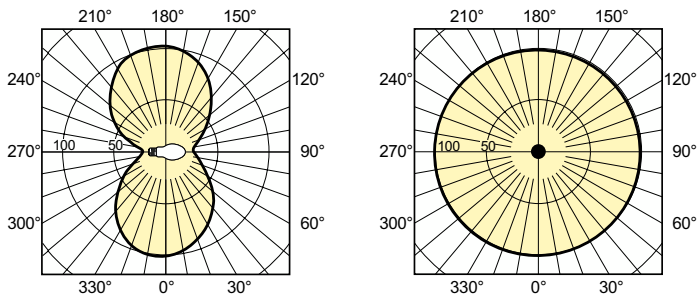

Valonjakotiedot

Light Distribution Diagram - MST SON APIA Plus Xtra 150W E40 1SL/12

Spectral Power Distribution Colour - MST SON APIA Plus Xtra 150W E40 1SL/12