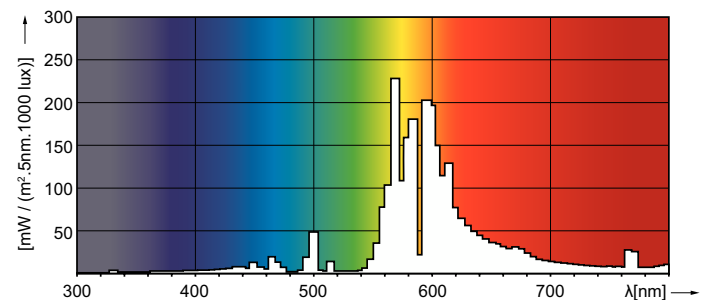

Produkt Daten

Allgemeine Informationen	
Socket	E40
Betriebsstellung	UNIVERSAL [Beliebig oder universal (U)]
Referenz für Lichtstrommessung	Sphere
Lebensdauer bis 50 % Ausfall (Nom.)	29.000 Stunde(n)

Lichttechnische Daten	
Farbcode	220 [CCT of 2000K]
Lichtstrom	9.600 lm
Farbkoordinate X (Nom)	0,535
Farbkoordinate Y (nom.)	0,42
Ähnlichste Farbtemperatur (Nom)	2000 K
Nennlichtausbeute (nom.)	95 lm/W
Farbwiedergabeindex (CRI)	-

Product	D (max)	C (max)
MASTER SON PIA Plus 100W/220 E40 1SL/12	76 mm	186 mm

Photometrische Daten

Light Distribution Diagram - MASTER SON PIA Plus 100W/220 E40 1SL/12

Spectral Power Distribution Colour - MASTER SON PIA Plus 100W/220 E40 1SL/12