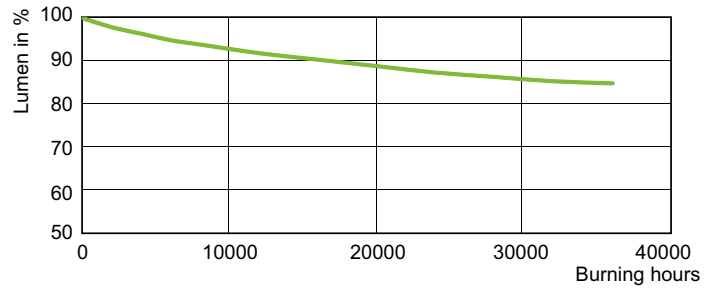

Product	D (max)	C (max)
MASTER SON PIA Plus 100W/220 E40 1SL/12	76 mm	186 mm

Photometrische Daten

Light Distribution Diagram - MASTER SON PIA Plus 100W/220 E40 1SL/12

Spectral Power Distribution Colour - MASTER SON PIA Plus 100W/220 E40 1SL/12

MASTER SON PIA Plus

Lebensdauer

Life Expectancy Diagram - MASTER SON PIA Plus 100W/220 E40 1SL/12

Lumen Maintenance Diagram - MASTER SON PIA Plus 100W/220 E40 1SL/12