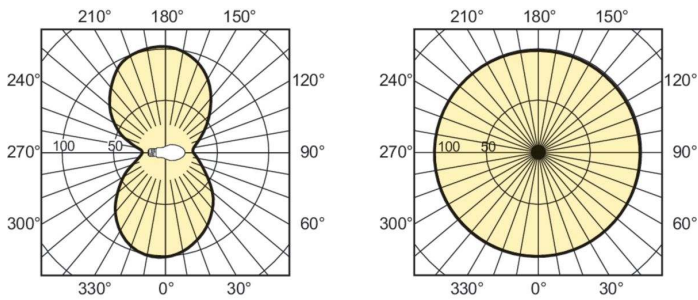

Produkt Daten

Allgemeine Informationen	
Socket	E40
Betriebsstellung	UNIVERSAL [Beliebig oder universal (U)]
Referenz für Lichtstrommessung	Sphere
Lebensdauer bis 50 % Ausfall (Nom.)	29.000 Stunde(n)

Lichttechnische Daten	
Farbcode	220 [CCT of 2000K]
Lichtstrom	9.600 lm
Farbkoordinate X (Nom)	0,535
Farbkoordinate Y (nom.)	0,42
Ähnlichste Farbtemperatur (Nom)	2000 K
Nennlichtausbeute (nom.)	95 lm/W
Farbwiedergabeindex (CRI)	-

Product	D (max)	C (max)
MASTER SON PIA Plus 100W/220 E40 1SL/12	76 mm	186 mm

Photometrische Daten

Light Distribution Diagram - MASTER SON PIA Plus 100W/220 E40 1SL/12

Spectral Power Distribution Colour - MASTER SON PIA Plus 100W/220 E40 1SL/12