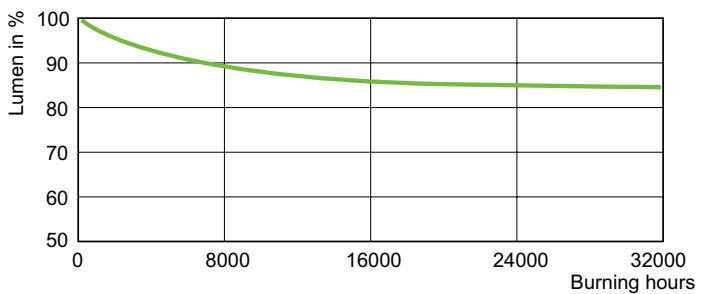

Durée de vie

Life Expectancy Diagram - MASTER GreenPower Plus 600W EL Mogul

Lumen Maintenance Diagram - MASTER GreenPower Plus 600W EL Mogul