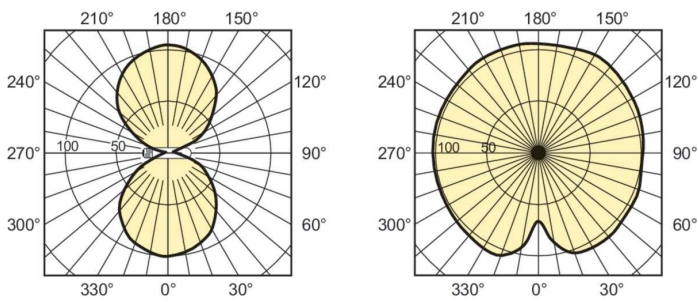

Données photométriques

Light Distribution Diagram - MASTER GreenPower Plus 600W EL Mogul

Spectral Power Distribution Colour - MASTER GreenPower Plus 600W EL Mogul