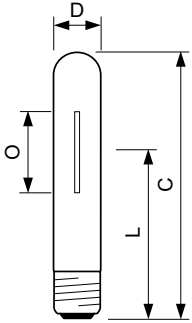

## MASTER GreenPower Plus 600W EL Mogul

Plant growth (photosynthesis) is not determined by lux or energy, but by the photons from the blue to red (400–700 nm) part of the spectrum. This is called growth light! For horticulture, natural daylight (global radiation) is in most cases measured in terms of energy (J orW) with a solar meter. This meter is generally positioned on top of the greenhouse. The value of global radiation is important for climate and humidity control in the greenhouse. Agrolite XT lamps are specially developed for maximum growth light and are among the most efficient light sources available for horticulture.

### Données du produit

Renseignements généraux	
Culot-Base	E39 [Single Contact Mogul Screw]
Position de fonctionnement	UNIVERSEL [Tous ou universel (U)]
Durée de vie jusqu'à 50% des défaillances (nom.)	18 000 h
Données techniques sur l'éclairage	
Code de couleur	220 [CCT of 2000K]
Coordonnée de chromaticité X (nominale)	533
Coordonnée de chromaticité Y (nominale)	416
Température de couleur proximale (nom.)	2000 K
Efficacité lumineuse (nominale)	144 lm/W
Indice de rendu des couleurs (IRC)	36
Longueur de l'arc O (nominal)	120 mm
Fonctionnement et électricité	
Consommation	600 W
Tension (nom.)	228 V

Tension (nom.)	228 V
Commandes et gradation	
Intensité variable	Non
Mécanique et boîtier	
Fini des ampoules	Transparent
Forme de l'ampoule	T40 [T 40 mm]
Approbation et utilisation	
Contenu en mercure (Hg) (nom.)	41,8 mg
Consommation d'énergie en kWh/1000 h	676 kWh
Données de produit	
Nom du produit de la commande	MASTER GreenPower Plus 600W EL Mogul
Nom complet du produit	MASTER GreenPower Plus 600W EL Mogul
Code de commande	427146

## Schéma dimensionnel

Product	D (max)	D	O	L	C (max)	A
MASTER GreenPower Plus 600W	47 mm	1,81 in	120 mm	168 mm	283 mm	205 mm
EL Mogul						