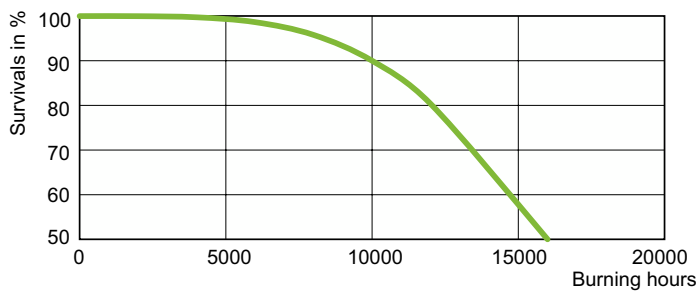

Durée de vie

Life Expectancy Diagram - MASTER GreenPower Plus 600W EL Mogul

Lumen Maintenance Diagram - MASTER GreenPower Plus 600W EL Mogul