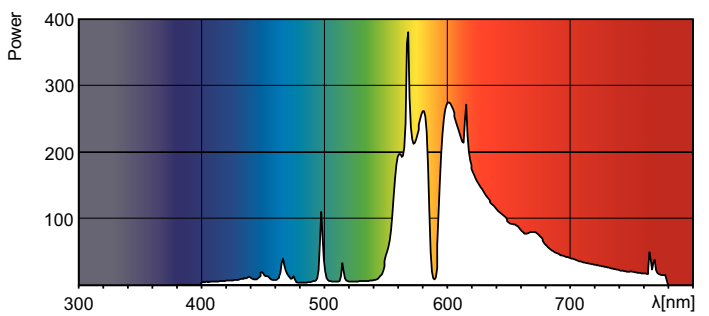

Données photométriques

Light Distribution Diagram - MASTER GreenPower Plus 600W EL Mogul

Spectral Power Distribution Colour - MASTER GreenPower Plus 600W EL Mogul