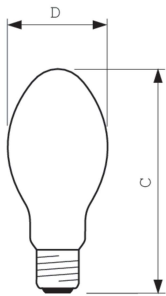

Måttskiss

Product	D (max)	C (max)
MASTER SON PIA Plus 400W/220 E40 1SL/12	122 mm	290 mm

Fotometriska data

Light Distribution Diagram - MASTER SON PIA Plus 400W/220 E40 1SL/12

Spectral Power Distribution Colour - MASTER SON PIA Plus 400W/220 E40 1SL/12