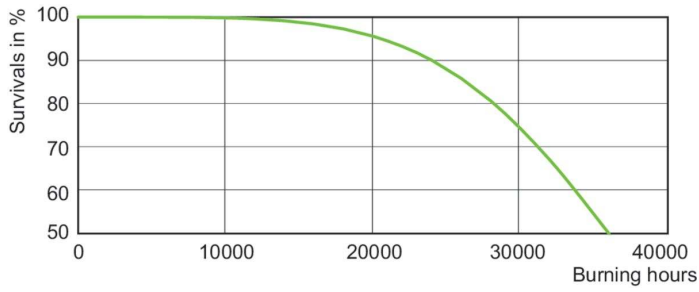

MASTER SON PIA Plus

Livslängd

Life Expectancy Diagram - MASTER SON PIA Plus 400W/220 E40 1SL/12