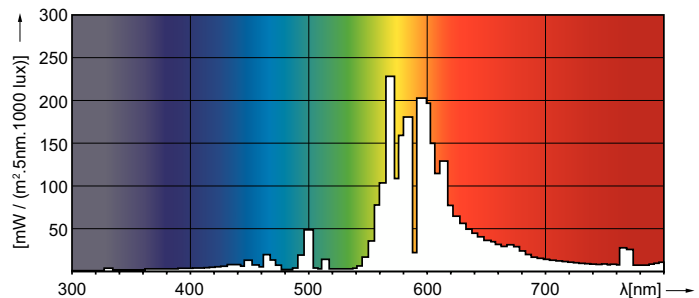

MASTER SON PIA Plus

Produktdata

Beställningsproduktnamn	MASTER SON PIA Plus 400W/220 E40 1SL/12
Fullständigt produktamn	MASTER SON PIA Plus 400W/220 E40 1SL/12
Full EOC	871150019345215
Beskrivning av lokal kod	8346265
Beställningsnummer	928153409830

Materialnummer (12NC)	928153409830
Lokal kod	8346265
SAP-Räknare – Antal per förpackning	1
EAN/UPC - Produkt/fodral	8711500193452
Räknare - antal förpackningar per kartong	12
EAN/UPC - Hölje	8711500195937

Måttskiss

Product	D (max)	C (max)
MASTER SON PIA Plus 400W/220 E40 1SL/12	122 mm	290 mm

Fotometriska data

Light Distribution Diagram - MASTER SON PIA Plus 400W/220 E40 1SL/12

Spectral Power Distribution Colour - MASTER SON PIA Plus 400W/220 E40 1SL/12