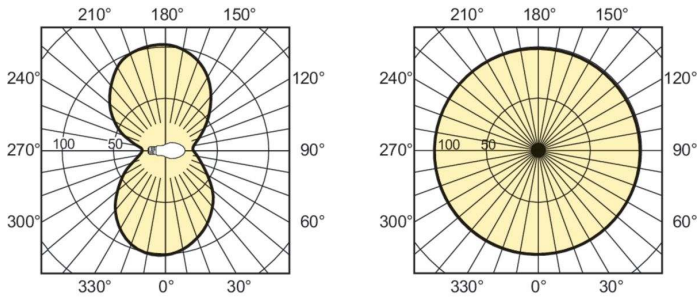

Måttskiss

Product	D (max)	C (max)
MASTER SON PIA Plus 400W/220 E40 1SL/12	122 mm	290 mm

Fotometriska data

Light Distribution Diagram - MASTER SON PIA Plus 400W/220 E40 1SL/12

Spectral Power Distribution Colour - MASTER SON PIA Plus 400W/220 E40 1SL/12