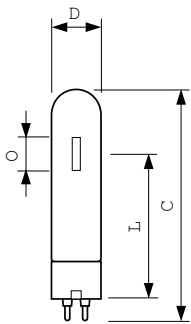

MASTER SDW-T

Bestillingskode	73403715
El-nummer	3851271
Teller – antall per pakke	1
Teller – pakker per utvendige boks	12
Materialenr. (12NC)	928153909227

Nettovekt (stykk)	0,048 kg
ILCOS Code	STH-50-H/E-PG12

Målskisse

SDW-T 50W/825 PG12-1

Product	D (max)	O	L	C (max)
MASTER SDW-T 50W/825 PG12-1 SL/12	32 mm	15,4 mm	91 mm	149 mm

Fotometriske data

MASTER SDW-T

Levetid