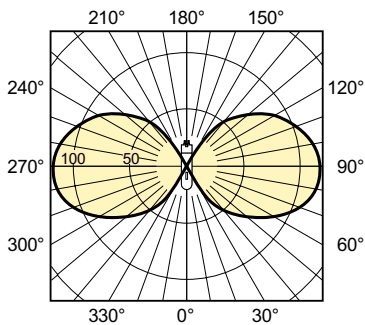

Målskisse

SDW-T 50W/825 PG12-1

Product	D (max)	O	L	C (max)
MASTER SDW-T 50W/825 PG12-1 SL/12	32 mm	15,4 mm	91 mm	149 mm

Fotometriske data

MASTER SDW-T

Levetid