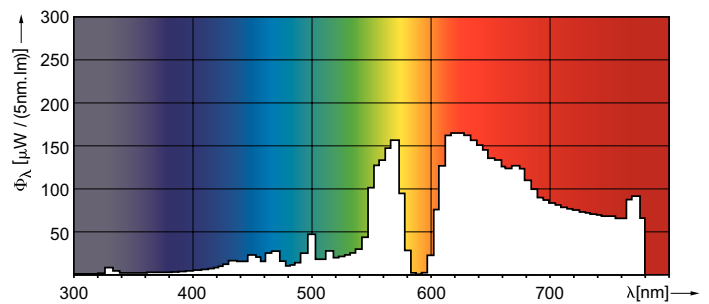

Målskisse

SDW-T 50W/825 PG12-1

Product	D (max)	O	L	C (max)
MASTER SDW-T 50W/825 PG12-1 SL/12	32 mm	15,4 mm	91 mm	149 mm

Fotometriske data

MASTER SDW-T

Levetid