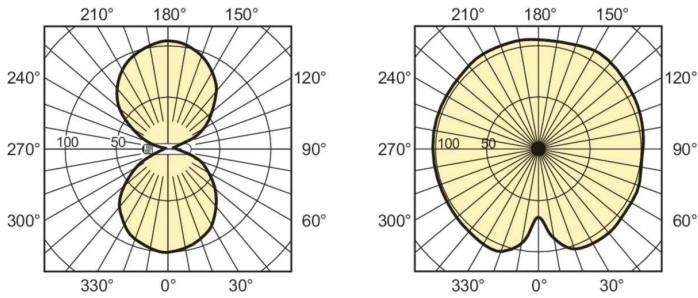

Données du produit

Informations générales	
Culot	E40 [E40]
Position de fonctionnement	UNIVERSEL [Libre ou universelle (U)]
Durée de vie à 50 % de mortalité (nom.)	30 000 h
Données techniques de l'éclairage	
Code couleur	220 [CCT of 2000K]
Température de couleur corrélée (nom.)	2000 K
Efficacité lumineuse (nominale)	136 lm/W
Indice de rendu de couleur (IRC)	29
Fonctionnement et électricité	
Consommation électrique	430,0 W
Tension (nom.)	126 V
Tension (nom.)	126 V
Commandes et gradation	
Variation de l'intensité lumineuse	Oui
Mécanique et boîtier	
Finition ampoule	Transparent

Forme de la lampe	T46 [T 46 mm]
Approbation et application	
Taux de mercure (Hg) (nom.)	20,0 mg
Consommation d'énergie kWh/1 000 h	473 kWh
Données du produit	
Nom du produit de la commande	MASTER GreenPower CG T 400W E40
Nom de produit complet	MASTER GreenPower CG T 400W E40
Code EOC	871829123177600
Code de commande	23177600
Code 12NC	928158709214
Quantité par pack	1
Code EAN – Produit/Boîte	8718291548362
Conditionnement par carton	54
Codes EAN/UPC – Boîte	8718291231776

MASTER Agro

Schéma dimensionnel

Product	D (max)	O	L	C (max)	A
MASTER GreenPower CG T 400W E40	47 mm	118,6 mm	175 mm	283 mm	205 mm

Données photométriques

Light Distribution Diagram - MASTER GreenPower CG T 400W E40