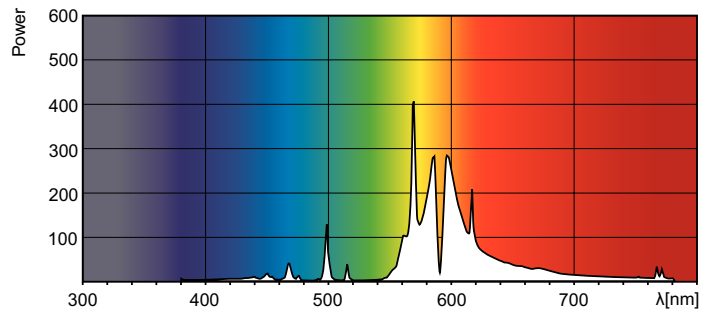

MASTER Agro

MASTER GreenPower CG T 400W E40

Lampe à vapeur de sodium haute pression à ampoule extérieure transparente, rendement optimisé et constant de la lampe horticole

Mises en garde et sécurité

- Un bris de lampe est très peu susceptible d'influer sur votre santé. Si une lampe se brise, aérez la pièce pendant 30 minutes et retirez les morceaux, de préférence avec des gants. Placez-les dans un sac en plastique scellé et portez-le à votre site de gestion des déchets en vue de son recyclage. Évitez d'utiliser un aspirateur.

Données du produit

Informations générales	
Culot	E40 [E40]
Position de fonctionnement	UNIVERSEL [Libre ou universelle (U)]
Durée de vie à 50 % de mortalité (nom.)	30 000 h
Données techniques de l'éclairage	
Code couleur	220 [CCT of 2000K]
Température de couleur corrélée (nom.)	2000 K
Efficacité lumineuse (nominale)	136 lm/W
Indice de rendu de couleur (IRC)	29
Fonctionnement et électricité	
Consommation électrique	430,0 W
Tension (nom.)	126 V
Tension (nom.)	126 V
Commandes et gradation	
Variation de l'intensité lumineuse	Oui
Mécanique et boîtier	
Finition ampoule	Transparent

Forme de la lampe	T46 [T 46 mm]
Approbation et application	
Taux de mercure (Hg) (nom.)	20,0 mg
Consommation d'énergie kWh/1 000 h	473 kWh
Données du produit	
Nom du produit de la commande	MASTER GreenPower CG T 400W E40
Nom de produit complet	MASTER GreenPower CG T 400W E40
Code EOC	871829123177600
Code de commande	23177600
Code 12NC	928158709214
Quantité par pack	1
Code EAN – Produit/Boîte	8718291548362
Conditionnement par carton	54
Codes EAN/UPC – Boîte	8718291231776

MASTER Agro

Schéma dimensionnel

Product	D (max)	O	L	C (max)	A
MASTER GreenPower CG T 400W E40	47 mm	118,6 mm	175 mm	283 mm	205 mm

Données photométriques

Light Distribution Diagram - MASTER GreenPower CG T 400W E40