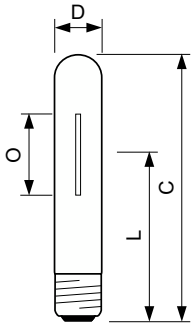

MASTER Agro

MASTER GreenPower CG T 400W E40

Lampe à vapeur de sodium haute pression à ampoule extérieure transparente, rendement optimisé et constant de la lampe horticole

Mises en garde et sécurité

- Un bris de lampe est très peu susceptible d'influer sur votre santé. Si une lampe se brise, aérez la pièce pendant 30 minutes et retirez les morceaux, de préférence avec des gants. Placez-les dans un sac en plastique scellé et portez-le à votre site de gestion des déchets en vue de son recyclage. Évitez d'utiliser un aspirateur.

Données du produit

Informations générales	
Culot	E40 [E40]
Position de fonctionnement	UNIVERSEL [Libre ou universelle (U)]
Durée de vie à 50 % de mortalité (nom.)	30 000 h
Données techniques de l'éclairage	
Code couleur	220 [CCT of 2000K]
Température de couleur corrélée (nom.)	2000 K
Efficacité lumineuse (nominale)	136 lm/W
Indice de rendu de couleur (IRC)	29
Fonctionnement et électricité	
Consommation électrique	430,0 W
Tension (nom.)	126 V
Tension (nom.)	126 V
Commandes et gradation	
Variation de l'intensité lumineuse	Oui
Mécanique et boîtier	
Finition ampoule	Transparent

Forme de la lampe	T46 [T 46 mm]
Approbation et application	
Taux de mercure (Hg) (nom.)	20,0 mg
Consommation d'énergie kWh/1 000 h	473 kWh
Données du produit	
Nom du produit de la commande	MASTER GreenPower CG T 400W E40
Nom de produit complet	MASTER GreenPower CG T 400W E40
Code EOC	871829123177600
Code de commande	23177600
Code 12NC	928158709214
Quantité par pack	1
Code EAN – Produit/Boîte	8718291548362
Conditionnement par carton	54
Codes EAN/UPC – Boîte	8718291231776

MASTER Agro

Schéma dimensionnel

Product	D (max)	O	L	C (max)	A
MASTER GreenPower CG T 400W E40	47 mm	118,6 mm	175 mm	283 mm	205 mm

Données photométriques

Light Distribution Diagram - MASTER GreenPower CG T 400W E40