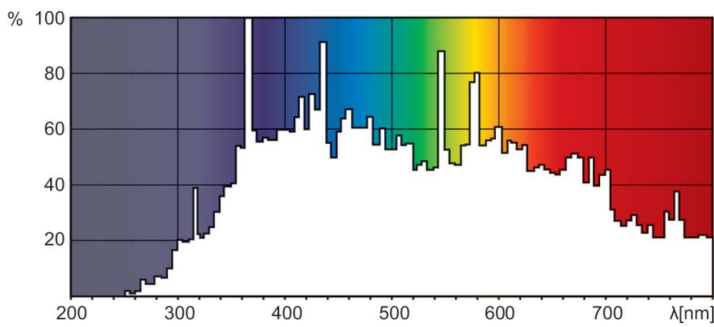

Datos del producto

Información general		Operación y aspectos eléctricos	
Tapa-base	GX9.5	Longitud de arco O (nominal)	7.0 mm
Posición de funcionamiento	UNIVERSAL [Cualquiera o Universal (U)]	Consumo de energía	575 W
Vida útil para fallas del 50 % (nominal)	1,000 hora(s)	Corriente de la lámpara (nominal)	6.75 A
Información técnica sobre la luz		Controles y atenuación	
Código de color	2	Regulable	No
Flujo luminoso	47,000 lm	Información del producto	
Coordenada de cromaticidad X (nominal)	302	Nombre del producto del pedido	MSR 575/2 10H 1CT/4
Coordenada de cromaticidad Y (nominal)	320	Nombre del producto completo	MSR 575/2 10H 1CT/4
Temperatura de color correlacionada	6990 K	Full EOC	871829122127200
Eficacia lumínica (promedio) (mín.)	75 lm/W	Código del pedido	928171605115
Eficacia lumínica (promedio) (nominal)	82 lm/W		
Índice de producción de color (IRC)	73		

Product	D (max)	O	L (min)	L (max)	L	C (max)	F (max)	F	F (min)
MSR 575/2	30 mm	7.0	64 mm	66 mm	65	125 mm	36 mm	35	34 mm
10H 1CT/4		mm			mm			mm	

Datos fotométricos

Spectral Power Distribution Colour - MSR 575/2 10H 1CT/4