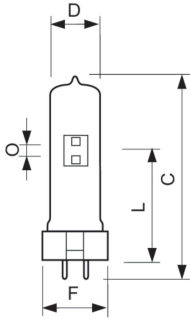

Advertencias y seguridad

- Es muy poco probable que si se rompe una lámpara, esto tenga un efecto sobre tu salud. Si se rompe una lámpara, ventila la habitación durante 30 minutos y retirá las partes, preferiblemente con guantes. Colocalas en una bolsa de plástico sellada y llevála a las instalaciones para reciclado de desechos de tu zona. No uses aspiradora.

Datos del producto

Información general		Operación y aspectos eléctricos	
Tapa-base	GX9.5	Longitud de arco O (nominal)	7.0 mm
Posición de funcionamiento	UNIVERSAL [Cualquiera o Universal (U)]	Consumo de energía	575 W
Vida útil para fallas del 50 % (nominal)	1,000 hora(s)	Corriente de la lámpara (nominal)	6.75 A
Información técnica sobre la luz		Controles y atenuación	
Código de color	2	Regulable	No
Flujo luminoso	47,000 lm	Información del producto	
Coordenada de cromaticidad X (nominal)	302	Nombre del producto del pedido	MSR 575/2 10H 1CT/4
Coordenada de cromaticidad Y (nominal)	320	Nombre del producto completo	MSR 575/2 10H 1CT/4
Temperatura de color correlacionada	6990 K	Full EOC	871829122127200
Eficacia lumínica (promedio) (mín.)	75 lm/W	Código del pedido	928171605115
Eficacia lumínica (promedio) (nominal)	82 lm/W		
Índice de producción de color (IRC)	73		

N.º de material (12NC)	928171605115
Código local	287078
Numerador SAP: cantidad por paquete	1
EAN/UPC: producto/caja	8718291221272

Numerador: paquetes por caja externa	4
EAN/UPC - Caja	8718291221289

Plano de dimensiones

Product	D (max)	O	L (min)	L (max)	L	C (max)	F (max)	F	F (min)
MSR 575/2	30 mm	7.0	64 mm	66 mm	65	125 mm	36 mm	35	34 mm
10H 1CT/4		mm			mm			mm	

Datos fotométricos

Spectral Power Distribution Colour - MSR 575/2 10H 1CT/4