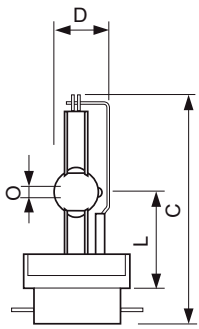

Broadway MSR SA (Arco corto)

EAN/UPC - Producto	8727900926026
Código de pedido	92602600
Cantidad por paquete	1
Numerador - Paquetes por caja exterior	3

N.º de material (12NC)	928174605114
Peso neto (pieza)	0,107 kg

Plano de dimensiones

MSR GOLD 1200 SA/SE

Product	D (max)	O	L (min)	L (max)	L	C (max)
MSR Gold 1200 SA/SE 1CT/3	26,1 mm	5,5 mm	44 mm	46 mm	45 mm	109 mm