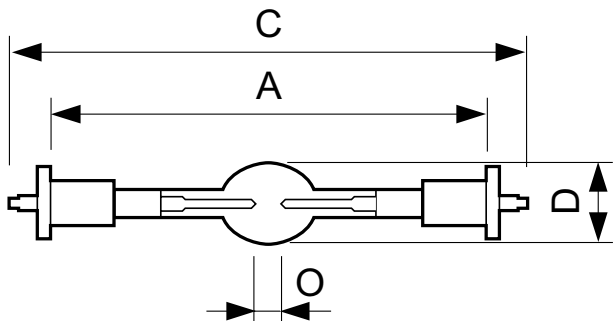

MSR Gold™ SA Double Ended

MSR Gold™ 1200 SA/2 DE 1CT/4

MSR Gold™ SA Double Ended ist eine hochleistungsfähige Metallhalogen-Entladungslampe, die einen Einsatz auch bei höheren Temperaturen ermöglicht.

Produkt Daten

| Mechanische Kenndaten | |
|-----------------------|---------|
| Sockelinformation | SFC10-4 |

| Produktdaten | |
|---------------------------|------------------------------|
| Gesamt-Produktcode | 871829122107400 |
| Bestell-Produktname | MSR Gold™ 1200 SA/2 DE 1CT/4 |
| EAN/UPC - Produkt | 8718291221074 |
| Bestellcode | 22107400 |
| Anzahl pro Verpackung | 1 |
| Anzahl pro Umverpackung | 4 |
| Material-Nr. (12NC) | 928175305115 |
| Nettogewicht (Einzelteil) | 34,000 g |

Abmessungsskizzen

MSR GOLD 1200 SA/2 DE

| Product | D (max) | O | A (min) | A (max) | A | C (max) |
|---------------------|---------|--------|----------|----------|----------|---------|
| MSR Gold™ 1200 SA/2 | 22 mm | 7,0 mm | 114,4 mm | 115,2 mm | 114,8 mm | 136 mm |
| DE 1CT/4 | | | | | | |