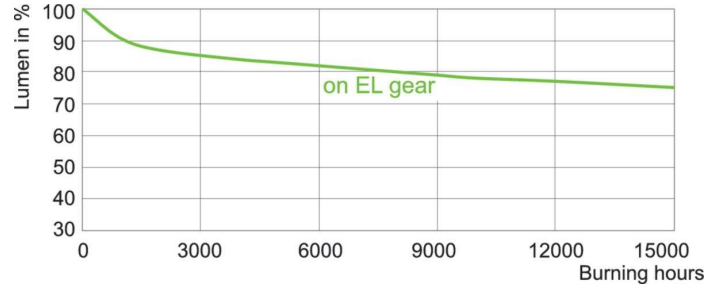

MASTERColour CDM-Tm Elite Mini

壽命

Life Expectancy Diagram - MC CDM-Tm Elite Mini 20W/830 GU6.5 1CT

Lumen Maintenance Diagram - MC CDM-Tm Elite Mini 20W/830 GU6.5 1CT