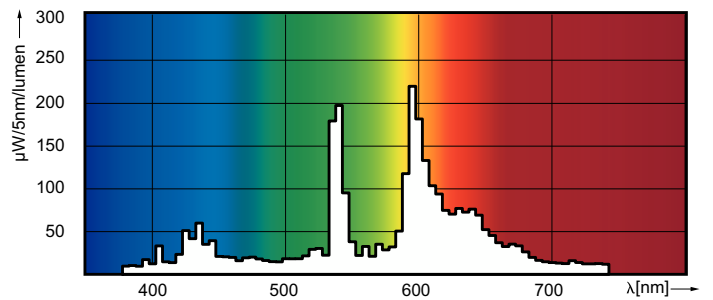

Light Distribution Diagram - MC CDM-Tm Elite Mini 20W/830 GU6.5 1CT

Spectral Power Distribution Colour - MC CDM-Tm Elite Mini 20W/830 GU6.5 1CT