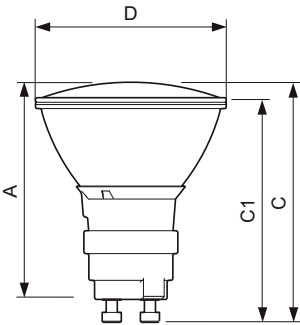

Målskisse

Product	D (max)	D	C (max)	C	C1 (max)	A (max)
CDM-Rm Elite Mini 20W/830 GX10 MR16 25D	51 mm	50 mm	65,4 mm	62,75 mm	60,9 mm	59 mm

Fotometriske data

Spectral Power Distribution Colour - CDM-Rm Elite Mini 20W/830 GX10 MR16 25D