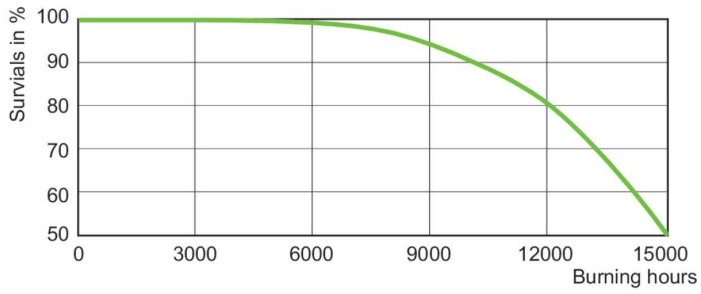

MASTERC colour CDM-Rm Elite Mini

Levetid

Life Expectancy Diagram - CDM-Rm Elite Mini 20W/830 GX10 MR16 25D