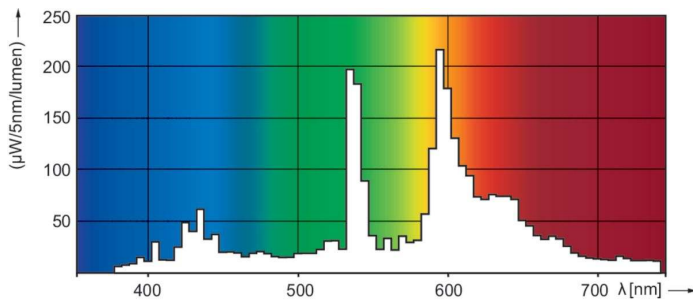

Produktdata

Generell informasjon	
Sokkelbase	GX10
Driftsposisjon	UNIVERSAL [Alle eller universal (U)]
Brytersyklus	1 350
Referanse for fluksmåling	Narrow Cone
Levetid til 50 % lystap (nom.)	15 000 time(r)
Teknisk belysning	
Fargekode	830 [CCT of 3000K]
Spredningsvinkel (nom.)	25 grad(er)
Lysytelse	900 lm
Lysintensitet (nom.)	4 000 cd
Kromatisk koordinat X (nom)	0,434
Kromatisk koordinat Y (nom)	0,398
Korrelert fargetemperatur (nom)	3000 K
Lysutbytte (vurdert) (Nom)	50 lm/W

Målskisse

Product	D (max)	D	C (max)	C	C1 (max)	A (max)
CDM-Rm Elite Mini 20W/830 GX10 MR16 25D	51 mm	50 mm	65,4 mm	62,75 mm	60,9 mm	59 mm

Fotometriske data

Spectral Power Distribution Colour - CDM-Rm Elite Mini 20W/830 GX10 MR16 25D