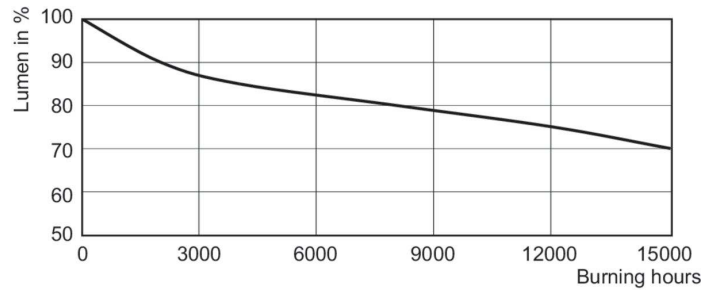

Lumen Maintenance Diagram - CDM-Rm Elite Mini 20W/830 GX10 MR16 25D