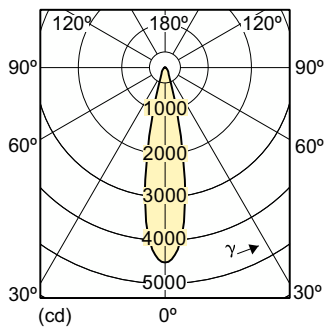

Målskisse

Product	D (max)	D	C (max)	C	C1 (max)	A (max)
CDM-Rm Elite Mini 20W/830 GX10 MR16 25D	51 mm	50 mm	65,4 mm	62,75 mm	60,9 mm	59 mm

Fotometriske data

Spectral Power Distribution Colour - CDM-Rm Elite Mini 20W/830 GX10 MR16 25D