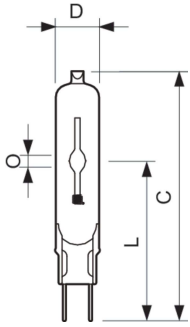

Güvenlik ve uyarılar

- Test sırasında bile yalnızca tamamen kapalı aydınlatma armatürlerinde kullanın (IEC61167, IEC 62035, IEC60598)
- Aydınlatma armatürü, lamba kırılrsa bile sıcak lamba parçalarını kendi içinde tutabilmelidir
- Yalnızca elektronik kontrol tertibatlarıyla kullanın
- Kontrol tertibatı kullanım-ömürü-sonu koruması içermelidir (IEC61167, IEC 62035)
- Lamba kırılmasının sağlığını üzerinde herhangi bir olumsuz etkisi olmayacağıni söylemek pek de mümkün değildir. Bir lamba kırıldığında, odayı 30 dakika süreyle havalandırın ve kırık parçaları tercihen eldiven kullanarak toplayın. Bunları ağzı kapalı bir plastik torbaya koyun ve geri dönüşüm için size en yakın atık toplama merkezine götürün. Elektrikli süpürge kullanmayın.

Ürün veri

Genel Bilgiler		Renk oluşturma dizini (CRI)	
Kapak Tabanı	G8.5 [G8.5]		90
Çalışma Konumu	UNIVERSAL [Hiçbiri veya Evrensel (U)]	Yay Uzunluğu O (Nom)	5,2 mm
Akış ölçüm referansı	Sphere	Çalıştırma ve Elektrik	
%50 Arızaya Kadar Kullanım Ömrü (Nom)	15.000 h	Güç Tüketimi	39,1 W
Işık Teknik Ayrıntıları		Voltaj (Nom)	91 V
Renk Kodu	942 [CCT of 4200K]	Voltaj (Nom)	91 V
Işık Akısı	3.800 lm	Kontroller ve Dim Etme	
Renk Kodlaması	Soğuk Beyaz (CW)	Dim Edilebilir	Hayır
Renk Türü Koordinatı X (Nom)	0,371	Mekanik ve Muhafaza	
Renk Türü Koordinatı Y (Nom)	0,366	Lamba Kaplaması	Şeffaf
İlişkili Renk Sıcaklığı (Nom.)	4200 K		
Aydınlatma Verimi (nominal) (Nom)	97 lm/W		

MASTERC colour CDM-TC Elite

Lamba Biçimi	T14 [T 14 mm]
Onay ve Uygulama	
Enerji Verimliliği Sınıfı	F
Cıva (Hg) İçeriği (Maks)	4,9 mg
Cıva (Hg) İçeriği (Nom)	4,9 mg
Enerji Tüketimi kWh/1000 sa.	40 kWh
EPREL Kayıt Numarası	473274
Ürün Verileri	
Sipariş ürün adı	MASTERC CDM-TC Elite 35W/942 G8.5 1CT

Boyutlu çizim

Product	D (max)	O	L (min)	L (max)	L	C (max)
MASTERC CDM-TC Elite 35W/942 G8.5 1CT	15 mm	5,2 mm	51 mm	53 mm	52 mm	85 mm

Fotometrik bilgi

Light Distribution Diagram - MASTERC CDM-TC Elite 35W/942 G8.5 1CT