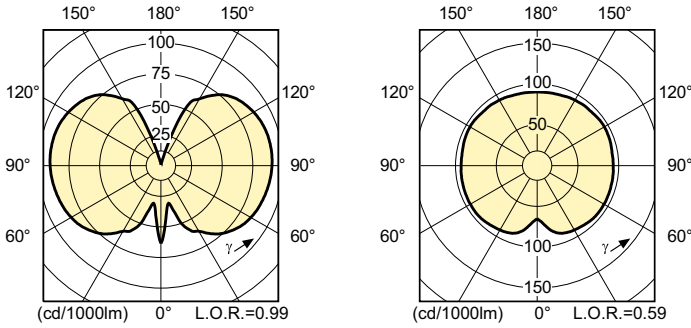

Ürün veri

Genel Bilgiler		Renk oluşturma dizini (CRI)	
Kapak Tabanı	G8.5 [G8.5]		90
Çalışma Konumu	UNIVERSAL [Hiçbiri veya Evrensel (U)]	Yay Uzunluğu O (Nom)	5,2 mm
Akış ölçüm referansı	Sphere	Çalıştırma ve Elektrik	
%50 Arızaya Kadar Kullanım Ömrü (Nom)	15.000 h	Güç Tüketimi	39,1 W
Işık Teknik Ayrıntıları		Voltaj (Nom)	91 V
Renk Kodu	942 [CCT of 4200K]	Voltaj (Nom)	91 V
Işık Akısı	3.800 lm	Kontroller ve Dim Etme	
Renk Kodlaması	Soğuk Beyaz (CW)	Dim Edilebilir	Hayır
Renk Türü Koordinatı X (Nom)	0,371	Mekanik ve Muhafaza	
Renk Türü Koordinatı Y (Nom)	0,366	Lamba Kaplaması	Şeffaf
İlişkili Renk Sıcaklığı (Nom.)	4200 K		
Aydınlatma Verimi (nominal) (Nom)	97 lm/W		

MASTERC colour CDM-TC Elite

Lamba Biçimi	T14 [T 14 mm]
Onay ve Uygulama	
Enerji Verimliliği Sınıfı	F
Cıva (Hg) İçeriği (Maks)	4,9 mg
Cıva (Hg) İçeriği (Nom)	4,9 mg
Enerji Tüketimi kWh/1000 sa.	40 kWh
EPREL Kayıt Numarası	473274
Ürün Verileri	
Sipariş ürün adı	MASTERC CDM-TC Elite 35W/942 G8.5 1CT

Boyutlu çizim

Product	D (max)	O	L (min)	L (max)	L	C (max)
MASTERC CDM-TC Elite 35W/942 G8.5 1CT	15 mm	5,2 mm	51 mm	53 mm	52 mm	85 mm

Fotometrik bilgi

Light Distribution Diagram - MASTERC CDM-TC Elite 35W/942 G8.5 1CT