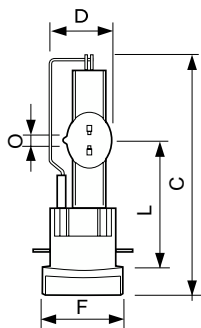

MSR Gold™ MiniFastFit (Touring/Stage)

Коэффициент цветопередачи (CRI)	72
Длина дуги, O (ном.)	3,5 мм

Эксплуатационные и электрические характеристики

Энергопотребление	700 В
Ток лампы (ном.)	10,8 А

Системы управления и регулировка яркости света

Чертеж размеров

Product	D (max)	O	L (min)	L (max)	L	C (max)	F (max)	F	F (min)
MSR Gold 700	23 мм	3,5	55 мм	57 мм	56	116 мм	36,5 мм	36	35,3 мм
MiniFastFit		мм			мм			мм	
1CT/16									

© 2023 Signify Holding Все права защищены. Signify никоим образом не гарантирует точность и полноту представленной здесь информации и не несет ответственности за любые действия, совершенные в этой связи.