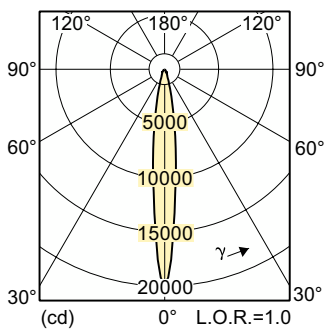

Lichtstroom in conus van 90° (nom.)	2.100 lm
-------------------------------------	----------

Bedrijfs- en elektrische gegevens	
Energieverbruik	39,1 W
Opwarmtijd tot 60% licht	120 s
Spanning (nom.)	87 V
Spanning (nom.)	87 V

Maatschets

Product	D (max)	D	C (max)	C	C1 (max)	A (max)
CDM-Rm Elite Mini 35W/930 GX10 MR16 10D	51 mm	50 mm	65,4 mm	62,75 mm	60,9 mm	59 mm

Fotometrische gegevens

Light Distribution Diagram - CDM-Rm Elite Mini 35W/930 GX10 MR16 10D