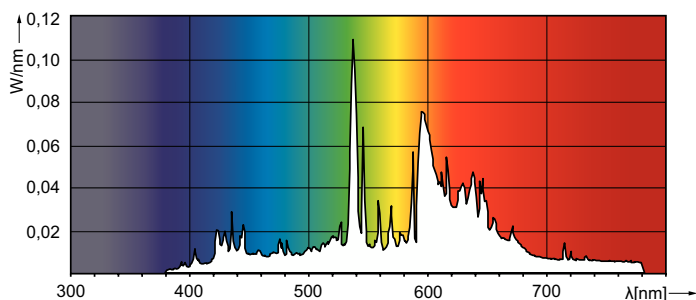

Gegevens lichttechniek	
Kleurcode	930 [CCT of 3000K]
Bundelhoek (nom.)	10 graden
Lichtstroom	2.100 lm
Lichtsterkte (nom.)	17.500 cd
Kleurkwaliteit, coördinaat X (nominaal)	0,434
Kleurkwaliteit, coördinaat Y (nominaal)	0,398
Gecorrleerde kleurtemperatuur (nom)	3000 K
Lichtrendement (gespec.) (nom.)	60 lm/W
Kleurweergave-index (CRI)	90
LLMF bij einde nominale levensduur (nom.)	80 %

Maatschets

Product	D (max)	D	C (max)	C	C1 (max)	A (max)
CDM-Rm Elite Mini 35W/930 GX10 MR16 10D	51 mm	50 mm	65,4 mm	62,75 mm	60,9 mm	59 mm

Fotometrische gegevens

Light Distribution Diagram - CDM-Rm Elite Mini 35W/930 GX10 MR16 10D