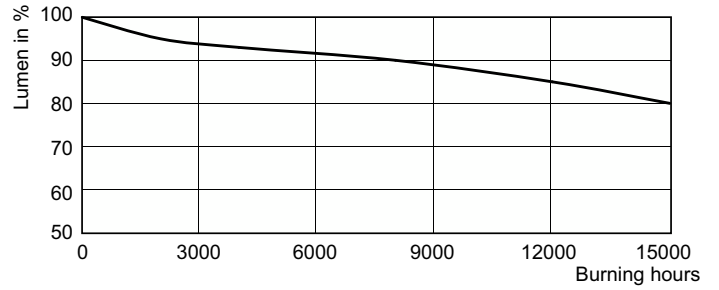

Lumen Maintenance Diagram - CDM-Rm Elite Mini 35W/930 GX10 MR16 10D