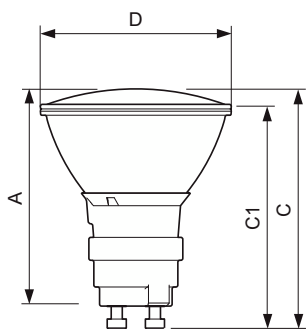

MASTERCLOUR CDM-Rm Elite Mini

Energieverbruik kWh/1.000 uur	40 kWh
EPREL-registratienummer	473276
Productgegevens	
Productnaam voor bestelling	CDM-Rm Elite Mini 35W/930 GX10 MR16 10D
Volledige productnaam	CDM-Rm Elite Mini 35W/930 GX10 MR16 10D
Full EOC	871829116296400

Bestelcode	8718291162964
Materiaalnr. (12NC)	928194605330
Lokale code	CDMRMEL35W10UP
Numerator - Aantal per pak	1
EAN/UPC - product/behuizing	8718291162964
Numerator - Dozen per buitendoos	12
EAN/UPC - Case	8718291162971

Maatschets

Product	D (max)	D	C (max)	C	C1 (max)	A (max)
CDM-Rm Elite Mini 35W/930 GX10 MR16 10D	51 mm	50 mm	65,4 mm	62,75 mm	60,9 mm	59 mm