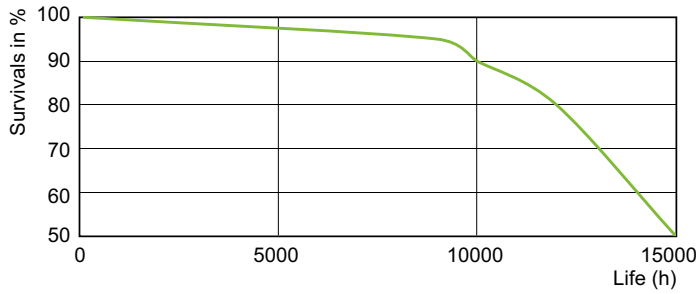

MASTERCcolour CDM-Rm Elite Mini

Levensduur

Life Expectancy Diagram - CDM-Rm Elite Mini 35W/930 GX10 MR16 10D