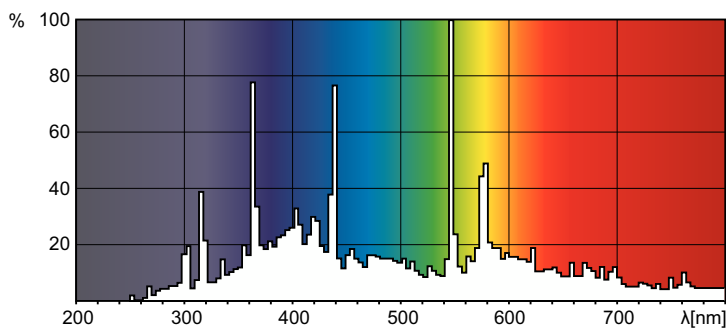

### Données du produit

Renseignements généraux	
Culot-Base	- [-]
Position de fonctionnement	UNIVERSEL [Tous ou universel (U)]
Durée de vie jusqu'à 50% des défaillances (nom.)	2 000 h

Données techniques sur l'éclairage	
Code de couleur	2
Flux lumineux	12 350 lm
Coordonnée de chromaticité X (nominale)	0,300
Coordonnée de chromaticité Y (nominale)	0,315
Température de couleur proximale (nom.)	7800 K
Longueur de l'arc O (nominal)	1,0 mm

### Schéma dimensionnel

Product	D (max)	T (max)	O	C (max)
MSD Platinum 14 R 1CT/8	51,5 mm	6,8 mm	0,95 mm	57,1 mm

### Données photométriques

Spectral Power Distribution Colour - MSD Platinum 14 R 1CT/8