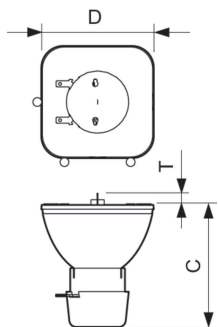

### Schéma dimensionnel

Product	D (max)	T (max)	O	C (max)
MSD Platinum 14 R 1CT/8	51,5 mm	6,8 mm	0,95 mm	57,1 mm