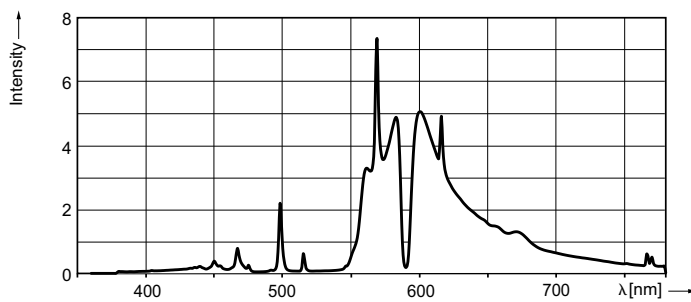

Valonjakotiedot