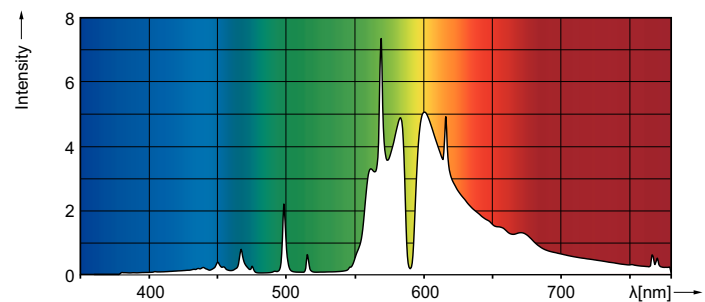

Valonjakotiedot