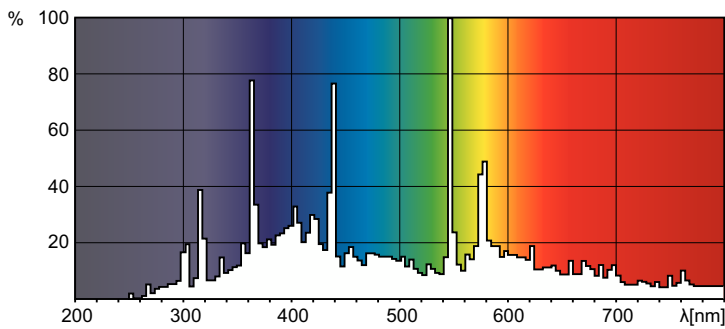

Чертеж размеров

Product	D (max)	T (max)	O	C (max)
MSD Platinum 17 RA 1CT/8	51,4 мм	10,0 мм	1,0 мм	63 мм

Фотометрические данные

Spectral Power Distribution Colour - MSD Platinum 17 RA 1CT/8