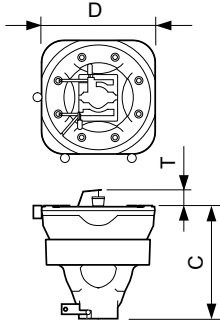

Длина дуги, \varnothing (ном.)	1,0 мм
----------------------------------	--------

Эксплуатационные и электрические характеристики

Энергопотребление	350,0 В
-------------------	---------

Системы управления и регулировка яркости света

Чертеж размеров

Product	D (max)	T (max)	O	C (max)
MSD Platinum 17 RA 1CT/8	51,4 мм	10,0 мм	1,0 мм	63 мм

Фотометрические данные

Spectral Power Distribution Colour - MSD Platinum 17 RA 1CT/8