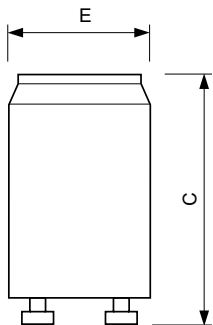

Информация о цоколе	2P
Данные об изделии	
Полный код продукта	871150069750933
Название продукта для заказа	S2 4-22W SER 220-240V WH EUR/ 12X25CT
EAN/UPC — продукт	8711500697509
Код заказа	928390720230
Нумератор — количество на упаковку	1
Нумератор — упаковок на внешний короб	300
Материал № (12NC)	928390720230
Вес нетто (шт.)	7,000 g

### Чертеж размеров

S2 4-22W SER 220-240V WH EUR

Product	C (max)	E (max)
S2 4-22W SER 220-240V WH EUR/12X25CT	40,3 mm	21,5 mm