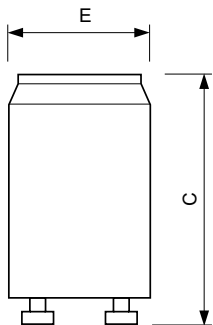

| Produktinformationen | |
|---------------------------|--|
| Gesamt-Produktcode | 871150069750931 |
| Bestell-Produktname | S2 4-22W SER 220-240V WH EUR BOX/20X10 |
| EAN/UPC - Produkt | 8711500697509 |
| Bestellcode | 69750931 |
| Anzahl pro Verpackung | 1 |
| Anzahl pro Umverpackung | 200 |
| Material-Nr. (12NC) | 928390720238 |
| Nettogewicht (Einzelteil) | 7,000 g |

Hinweise

- Austausch des Starters bei Austausch der Leuchtstofflampe empfohlen

Ecoclick Starters

Abmessungsskizzen

| Product | C (max) | E (max) |
|--|---------|---------|
| S2 4-22W SER 220-240V WH EUR BOX/20X10 | 40,3 mm | 21,5 mm |