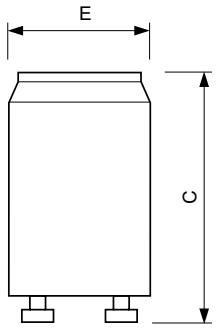

Mechanische Kenndaten	
Gehäusefarbe	Weiß

Sockelinformation	2 Pin
-------------------	-------

Produktinformationen	
Gesamt-Produktcode	871150090356331
Bestell-Produktname	S16 70-125W 240V UNP/20X10CT
EAN/UPC - Produkt	8711500903563
Bestellcode	90356331
Anzahl pro Verpackung	1
Anzahl pro Umverpackung	200
Material-Nr. (12NC)	928390930371
Nettogewicht (Einzelteil)	7,000 g

Hinweise

- Austausch des Starters bei Austausch der Leuchtstofflampe empfohlen

Ecoclick Starters

Abmessungsskizzen

S16 70-125W SIN 240V WH

Product	C (max)	E (max)
S16 70-125W 240V UNP/20X10CT	40,3 mm	21,5 mm