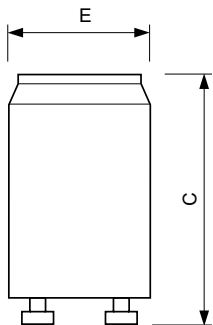

Информация о цоколе	2P
Данные об изделии	
Полный код продукта	871150069832225
Название продукта для заказа	S10 4-65W SIN 220-240V WH 2BC/10
EAN/UPC — продукт	8711500698339
Код заказа	928392210186
Нумератор — количество на упаковку	1
Нумератор — упаковок на внешний короб	10
Материал № (12NC)	928392210186
Вес нетто (шт.)	7,000 g

### Чертеж размеров

S10 4-65W SIN 220-240V WH

Product	C (max)	E (max)
S10 4-65W SIN 220-240V WH 2BC/10	40,3 mm	21,5 mm