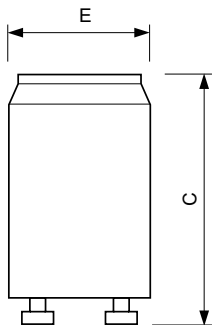

Информация о цоколе	2P
Данные об изделии	
Полный код продукта	871150069832225
Название продукта для заказа	S10 4-65W SIN 220-240V WH 2BC/10
EAN/UPC — продукт	8711500698339
Код заказа	928392210186
Нумератор — количество на упаковку	1
Нумератор — упаковок на внешний короб	10
Материал № (12NC)	928392210186
Вес нетто (шт.)	7,000 g

Green Starters

Чертеж размеров

S10 4-65W SIN 220-240V WH

Product	C (max)	E (max)
S10 4-65W SIN 220-240V WH 2BC/10	40,3 mm	21,5 mm