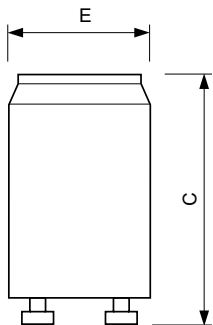

Ecoclick sytyttimet

S10 4-65W SIN 220-240V WH EUR/1000

Luotettavat perussytyttimet TL-D - ja TL5-loistelampuille sekä PL-L - pistokantaloistelampuille. Käyttö perinteisen kuristimen kanssa.

Tuotetiedot

Yleistä tietoa	
Järjestelmän kuvaus	Yksittäiskytkenäinen
Käyttö ja sähkö tiedot	
Power (Rated) (Nom)	4-65 W
Jännitepulssi (min.)	900 V
Ei-johtokatkaisijan jännite (min.)	140 V
Jännite (nim.)	220-240 V
Järjestelmän ominaisuudet	
Kondensaattori	Yes
Mekaaniset tiedot ja runko	
Rungon väri	Valkoinen

Kannan tiedot	2P [2-nastainen]
Tuotetiedot	
Koko tuotekoodi	871150069769128
Tilaustuotteen nimi	S10 4-65W SIN 220-240V WH EUR/1000
EAN/UPC - tuote	8711500697691
Tilauskoodi	69769128
Sähkönumero	4025103
Osoittaja - määrä/pakkaus	1
Osoittaja - pakkauksia ulommassa laatikossa	1000
Materiaalinumero (12NC)	928392220229
Nettopaino (kappale)	7,000 g

Ecoclick sytyttimet

Mittapiirros

S10 4-65W SIN 220-240V WH EUR

Product	C (max)	E (max)
S10 4-65W SIN 220-240V WH EUR/1000	40,3 mm	21,5 mm