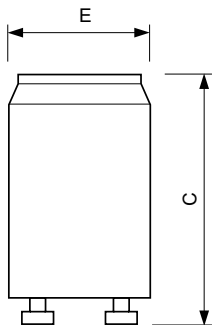

Informace na patiči	2P [2 kolíky]
Product Data	
Úplný kód výrobku	871150069769133
Objednávací název produktu	S10 4-65W SIN 220-240V WH EUR/12X25CT
EAN/UPC – výrobek	8711500697691
Objednávací kód	69769133
Číslování – počet v balení	1
Číslování – balení v krabici	300
Materiál č. (12NC)	928392220230
Celková hmotnost (kus)	7,000 g

Ecoclick Starters

Rozměrové výkresy

Product	C (max)	E (max)
S10 4-65W SIN 220-240V WH EUR/12X25CT	40,3 mm	21,5 mm

S10 4-65W SIN 220-240V WH EUR