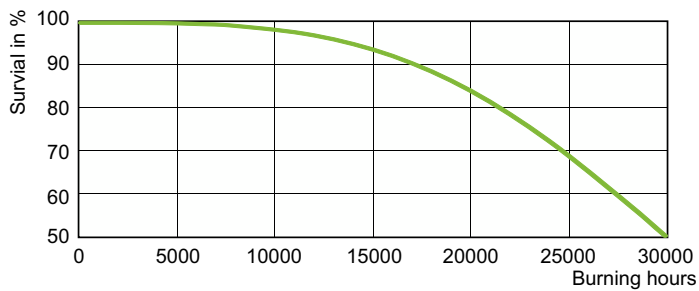

Срок службы

Life Expectancy Diagram - SON-T 100W E E40 SL/12