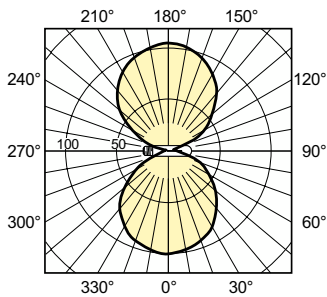

SON-T

EAN/UPC — короб

8718291212652

Чертеж размеров

Product	D (max)	O	L	C (max)
SON-T 100W E E40 SL/12	47 mm	44 mm	132 mm	209 mm

Фотометрические данные

Light Distribution Diagram - SON-T 100W E E40 SL/12

Spectral Power Distribution Colour - SON-T 100W E E40 SL/12