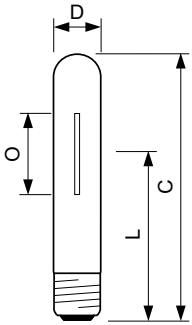

Эксплуатационные и электрические характеристики	
Энергопотребление	100,0 Вт
Напряжение (ном.)	100 В
Напряжение (ном.)	100 В

Системы управления и регулировка яркости света	
Возможность диммирования	Да

Механические компоненты и корпус	
Финишная обработка колбы	Прозрачный
Форма колбы	T46

Соответствие требованиям и область применения	
Содержание ртути (Hg) (ном.)	18,36 мг
Энергопотребление кВт·час/1000 ч	110 kWh

Данные об изделии	
Название продукта для заказа	SON-T 100W E E40 SL/12
Полное название продукта	SON-T 100W E E40 SL/12
Полный код продукта	871829121264500
Код заказа	928481500092
Материал № (12NC)	928481500092
Нумератор — количество на упаковку	1
EAN/UPC — продукт/короб	8718291212645
Нумератор — упаковок на внешний короб	12

SON-T

EAN/UPC — короб

8718291212652

Чертеж размеров

Product	D (max)	O	L	C (max)
SON-T 100W E E40 SL/12	47 mm	44 mm	132 mm	209 mm

Фотометрические данные

Light Distribution Diagram - SON-T 100W E E40 SL/12

Spectral Power Distribution Colour - SON-T 100W E E40 SL/12