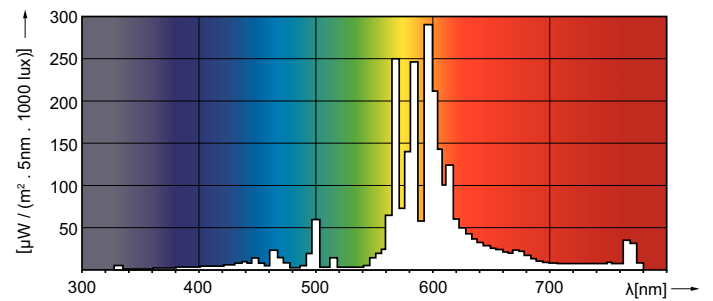

Данные о продукции

Общая информация	
Цоколь	E40
Рабочее положение	UNIVERSAL [Любое или универсальное (U)]
Срок службы до 50 % отказов (ном.)	28 000 часов

Технические характеристики освещения	
Код цвета	220 [CCT of 2000K]
Коррелированная цветовая температура (ном.)	2000 K
Эффективность (номинальная) (ном.)	90 лм/Вт
Коэффициент цветопередачи (CRI)	-
Длина дуги, O (ном.)	44 мм

SON-T

EAN/UPC — короб

8718291212652

Чертеж размеров

Product	D (max)	O	L	C (max)
SON-T 100W E E40 SL/12	47 mm	44 mm	132 mm	209 mm

Фотометрические данные

Light Distribution Diagram - SON-T 100W E E40 SL/12

Spectral Power Distribution Colour - SON-T 100W E E40 SL/12