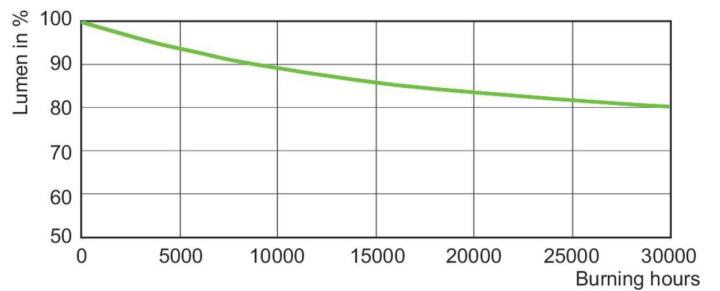

Срок службы

Life Expectancy Diagram - SON-T 100W E E40 SL/12