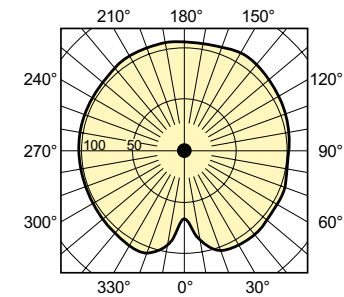

SON-T

EAN/UPC — короб

8718291212652

Чертеж размеров

Product	D (max)	O	L	C (max)
SON-T 100W E E40 SL/12	47 mm	44 mm	132 mm	209 mm

Фотометрические данные

Light Distribution Diagram - SON-T 100W E E40 SL/12

Spectral Power Distribution Colour - SON-T 100W E E40 SL/12