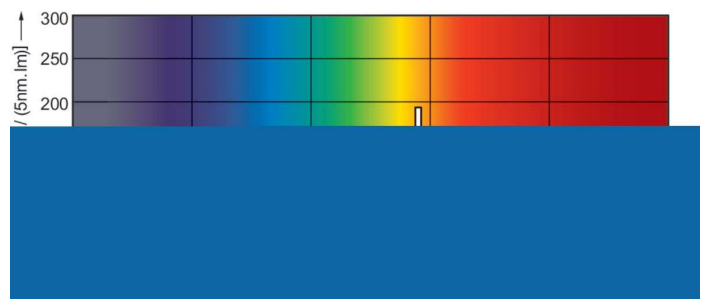

Datos del producto

Información general	
Tapa-base	RX7S [RX7s]
Posición de funcionamiento	P45 [Paralelo +/-45D u Horizontal (HOR)]
Vida útil para fallas del 50 % (nominal)	9.000 hora(s)

Información técnica sobre la luz	
Código de color	730 [CCT of 3000K]
Designación de color	Blanco cálido (WW)
Coordenada de cromaticidad X (nominal)	434
Coordenada de cromaticidad Y (nominal)	400
Temperatura de color correlacionada	3000 K
Eficacia lumínica (promedio) (mín.)	67 lm/W
Eficacia lumínica (promedio) (nominal)	75 lm/W
Índice de producción de color (IRC)	70
Longitud de arco O (nominal)	7,7 mm

Plano de dimensiones

Product	D (max)	D	O	C (max)
MHN-TD 70W/730 Rx7s 1CT/12	19,5 mm	0,75 in	7,7 mm	117,6 mm

Datos fotométricos

Light Distribution Diagram - MHN-TD 70W/730 Rx7s 1CT/12

Spectral Power Distribution Colour - MHN-TD 70W/730 Rx7s 1CT/12