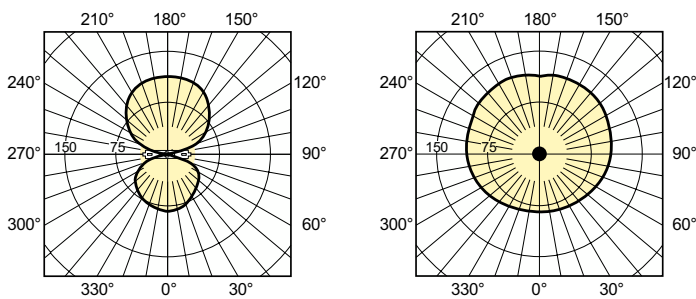

Datos del producto

Información general	
Tapa-base	RX7S [RX7s]
Posición de funcionamiento	P45 [Paralelo +/-45D u Horizontal (HOR)]
Vida útil para fallas del 50 % (nominal)	9.000 hora(s)

Información técnica sobre la luz	
Código de color	730 [CCT of 3000K]
Designación de color	Blanco cálido (WW)
Coordenada de cromaticidad X (nominal)	434
Coordenada de cromaticidad Y (nominal)	400
Temperatura de color correlacionada	3000 K
Eficacia lumínica (promedio) (mín.)	67 lm/W
Eficacia lumínica (promedio) (nominal)	75 lm/W
Índice de producción de color (IRC)	70
Longitud de arco O (nominal)	7,7 mm

Plano de dimensiones

Product	D (max)	D	O	C (max)
MHN-TD 70W/730 Rx7s 1CT/12	19,5 mm	0,75 in	7,7 mm	117,6 mm

Datos fotométricos

Light Distribution Diagram - MHN-TD 70W/730 Rx7s 1CT/12

Spectral Power Distribution Colour - MHN-TD 70W/730 Rx7s 1CT/12