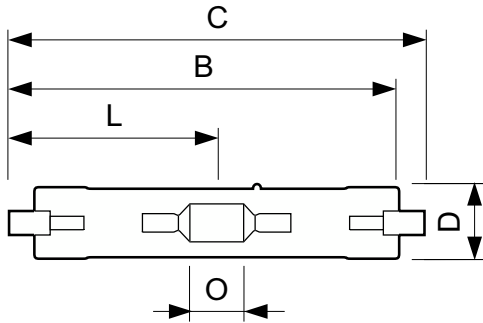

MHN-TD

MHN-TD 70W/730 Rx7s 1CT/12

Lámpara de haluro metálico de cuarzo y terminal doble

Advertencias y seguridad

- Usar solo en luminarias totalmente cerradas, incluso durante las pruebas (IEC61167, IEC 62035, IEC60598)
- La luminaria debe poder contener partes de lámpara calientes en caso de rotura de la lámpara
- El dispositivo de control debe contar con protección de fin de la vida útil (IEC61167, IEC 62035)
- Es muy poco probable que si se rompe una lámpara, esto tenga un efecto sobre tu salud. Si se rompe una lámpara, ventilá la habitación durante 30 minutos y retirá las partes, preferiblemente con guantes. Colocalas en una bolsa de plástico sellada y llevála a las instalaciones para reciclado de desechos de tu zona. No uses aspiradora.

Datos del producto

Información general	
Tapa-base	RX7S [RX7s]
Posición de funcionamiento	P45 [Paralelo +/-45D u Horizontal (HOR)]
Vida útil para fallas del 50 % (nominal)	9.000 hora(s)

Información técnica sobre la luz	
Código de color	730 [CCT of 3000K]
Designación de color	Blanco cálido (WW)
Coordenada de cromaticidad X (nominal)	434
Coordenada de cromaticidad Y (nominal)	400
Temperatura de color correlacionada	3000 K
Eficacia lumínica (promedio) (mín.)	67 lm/W
Eficacia lumínica (promedio) (nominal)	75 lm/W
Índice de producción de color (IRC)	70
Longitud de arco O (nominal)	7,7 mm

MHN-TD

Código del pedido	928482400093
N.º de material (12NC)	928482400093
Numerador SAP: cantidad por paquete	1
EAN/UPC: producto/caja	8711500211002

Numerador: paquetes por caja externa	12
EAN/UPC - Caja	8711500211019

Plano de dimensiones

Product	D (max)	D	O	C (max)
MHN-TD 70W/730 Rx7s 1CT/12	19,5 mm	0,75 in	7,7 mm	117,6 mm

Datos fotométricos

Light Distribution Diagram - MHN-TD 70W/730 Rx7s 1CT/12

Spectral Power Distribution Colour - MHN-TD 70W/730 Rx7s 1CT/12